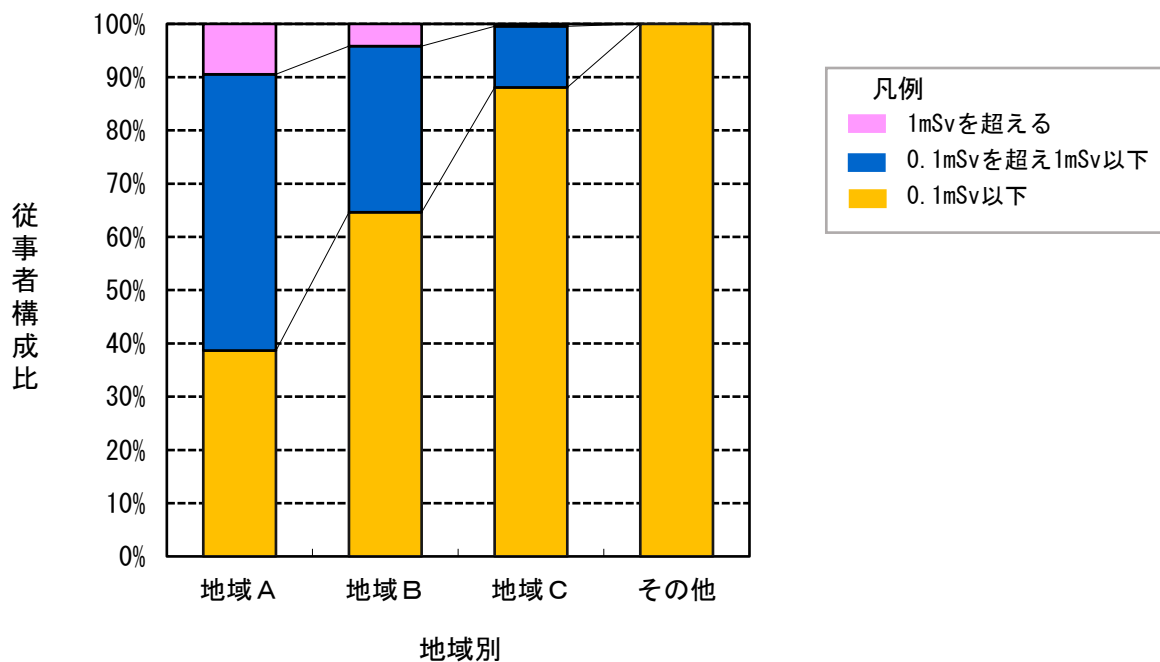

8. 除染等業務従事者等の地域別線量
に対する従事者構成比 [2025年]

* この図は「除染等業務従事者等の地域別線量 [2025年]」の表を基に図化したものです。