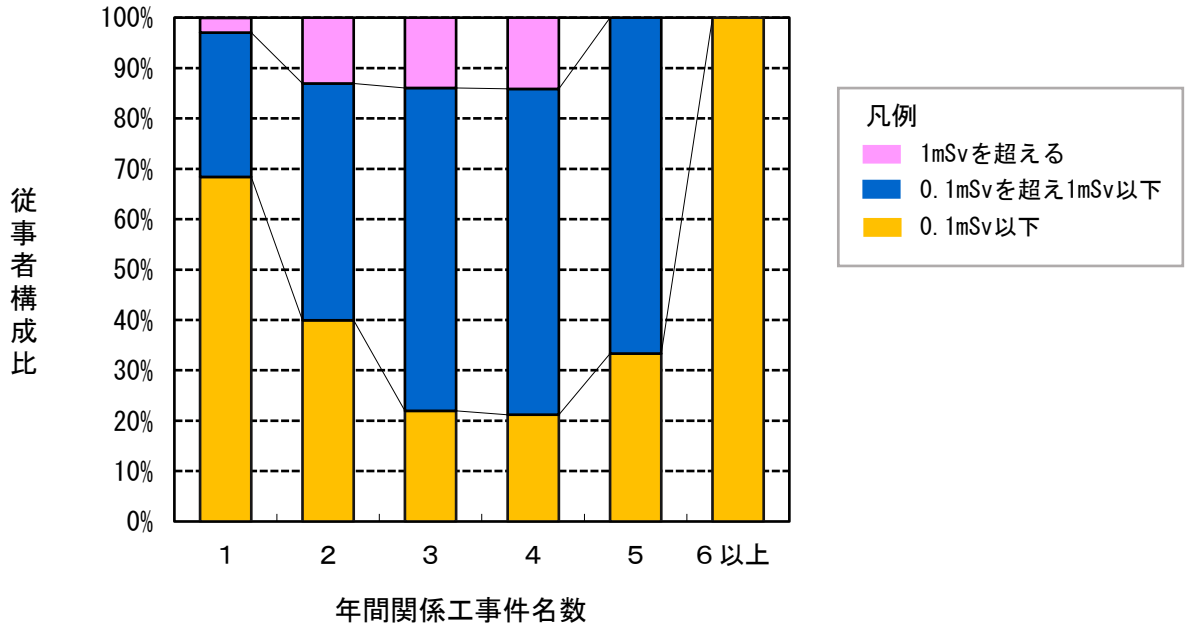

5. 除染等業務従事者等の年間関係工事件名数及び線量に対する従事者構成比 [2025年]

* この図は「除染等業務従事者等の年間関係工事件名数及び線量 [2025年]」の表を基に図化したものです。