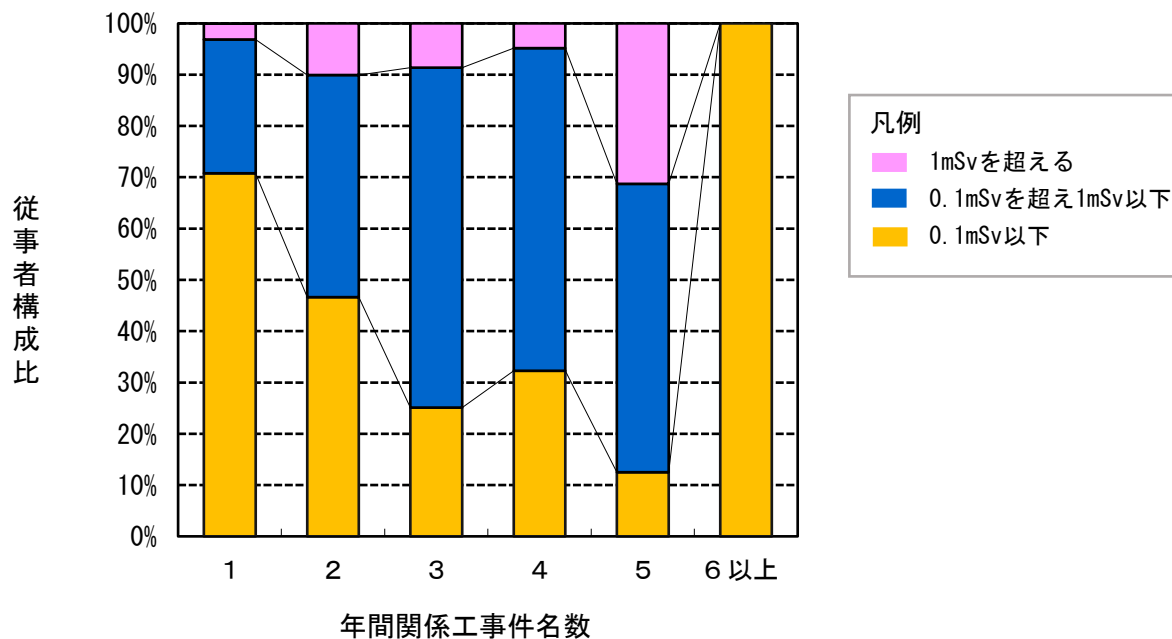

5. 除染等業務従事者等の年間関係工事件名数及び線量に対する従事者構成比 [2023年]

* この図は「除染等業務従事者等の年間関係工事件名数及び線量 [2023年]」の表を基に図化したものです。