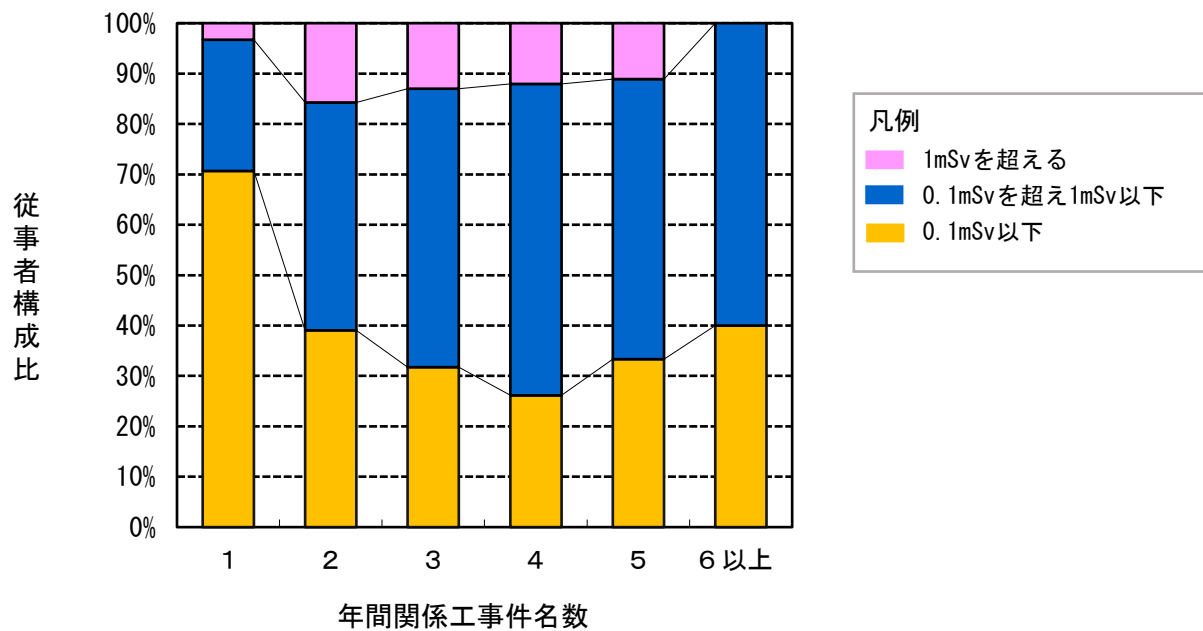

5. 除染等業務従事者等の年間関係工事件名数及び線量に対する従事者構成比 [2022年]

\* この図は「除染等業務従事者等の年間関係工事件名数及び線量 [2022年]」の表を基に図化したものです。