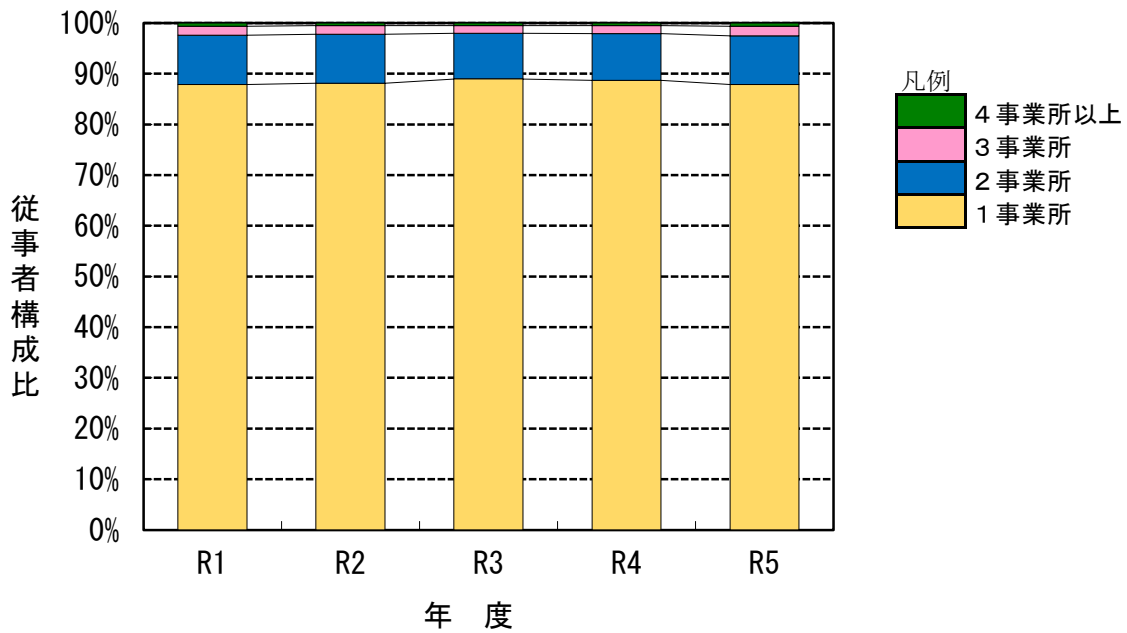

(公表データ)

放射線業務従事者の年間関係事業所数に対する  
従事者構成比の年度推移 [令和元年度～令和5年度]

\* この図は「放射線業務従事者の年間関係事業所数及び線量 [令和5年度]」の表と過去4年間（令和元年度～令和4年度）のデータを基に図化したものです。