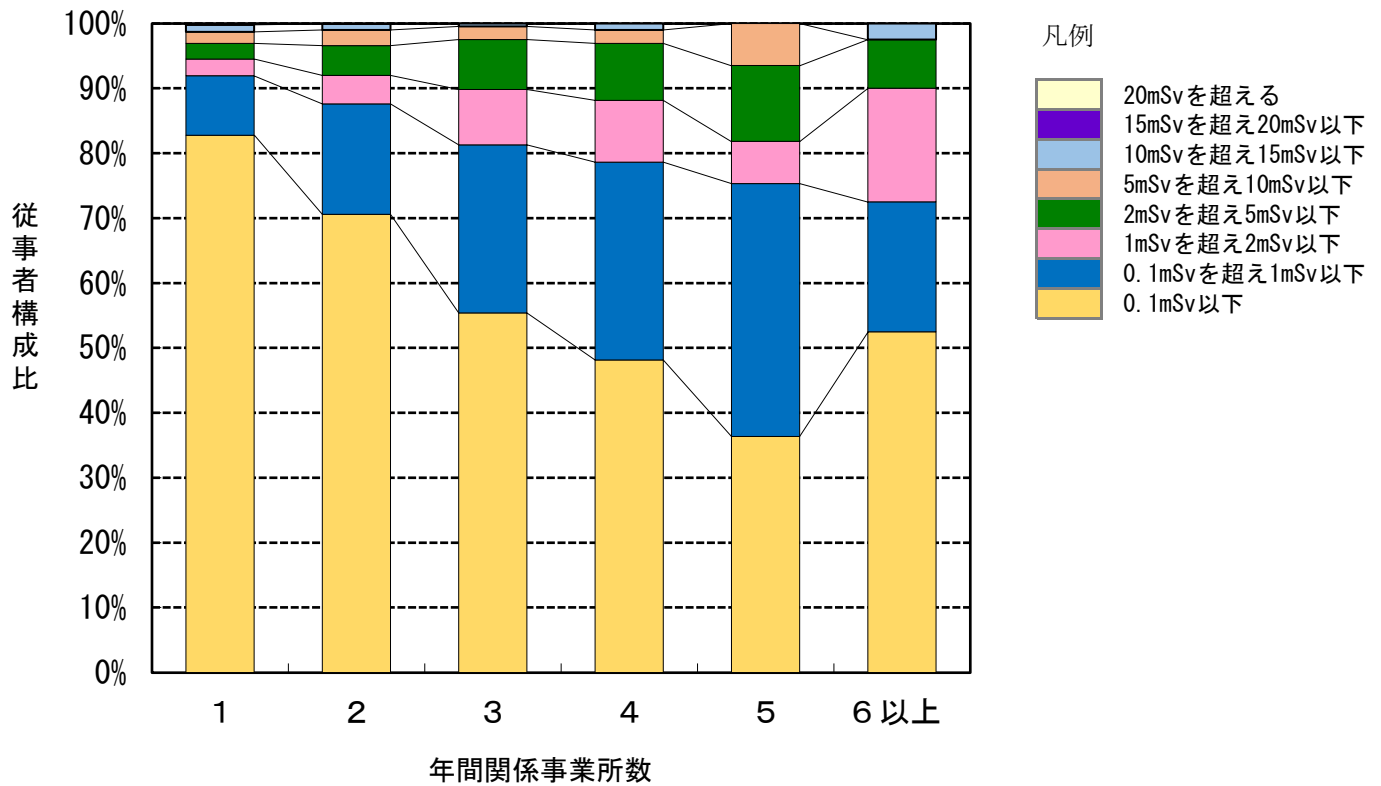

(公表データ)

放射線業務従事者の年間関係事業所数及び線量
に対する従事者構成比 [令和5年度]

* この図は「放射線業務従事者の年間関係事業所数及び線量 [令和5年度]」
の表を基に図化したものです。