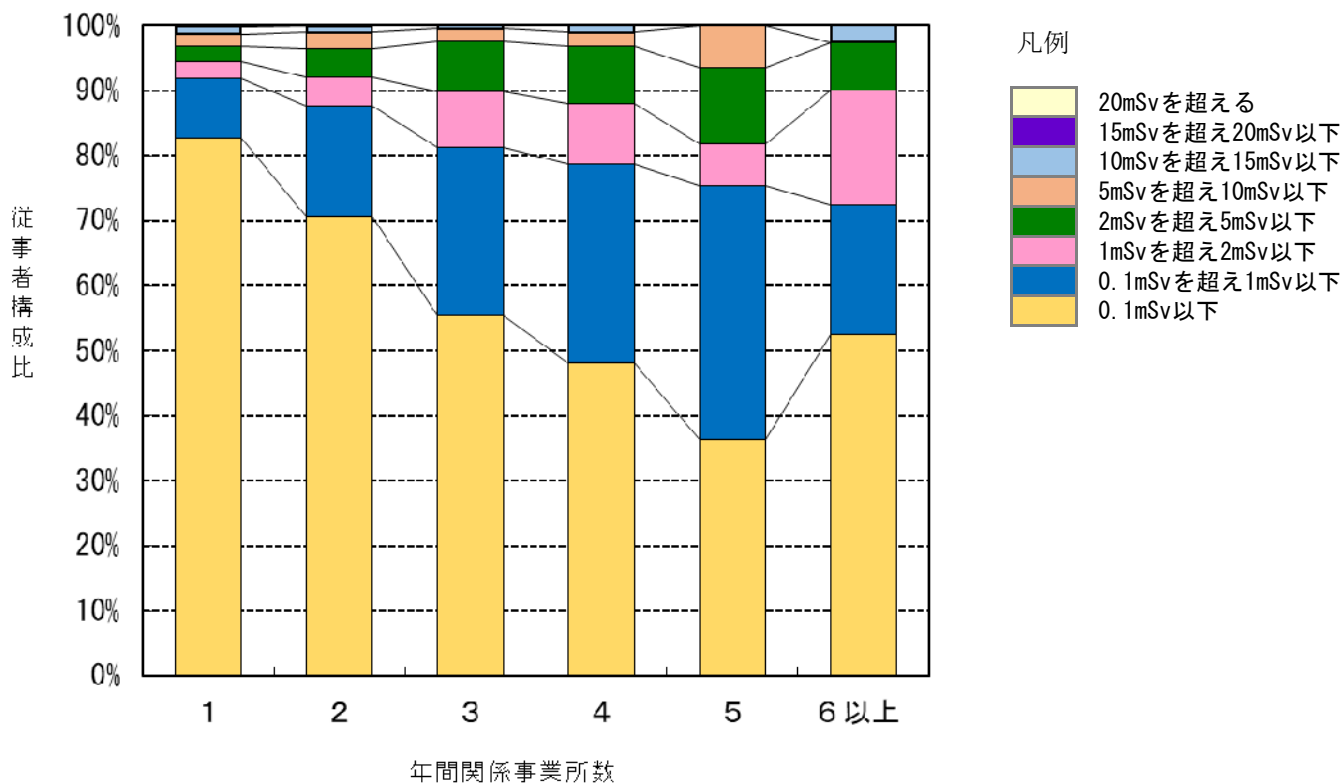

9. 放射線業務従事者の年間関係事業所数及び線量に対する従事者構成比 [令和5年度]

* この図は「8. 放射線業務従事者の年間関係事業所数及び線量 [令和5年度]」の表を基に図化したものです。