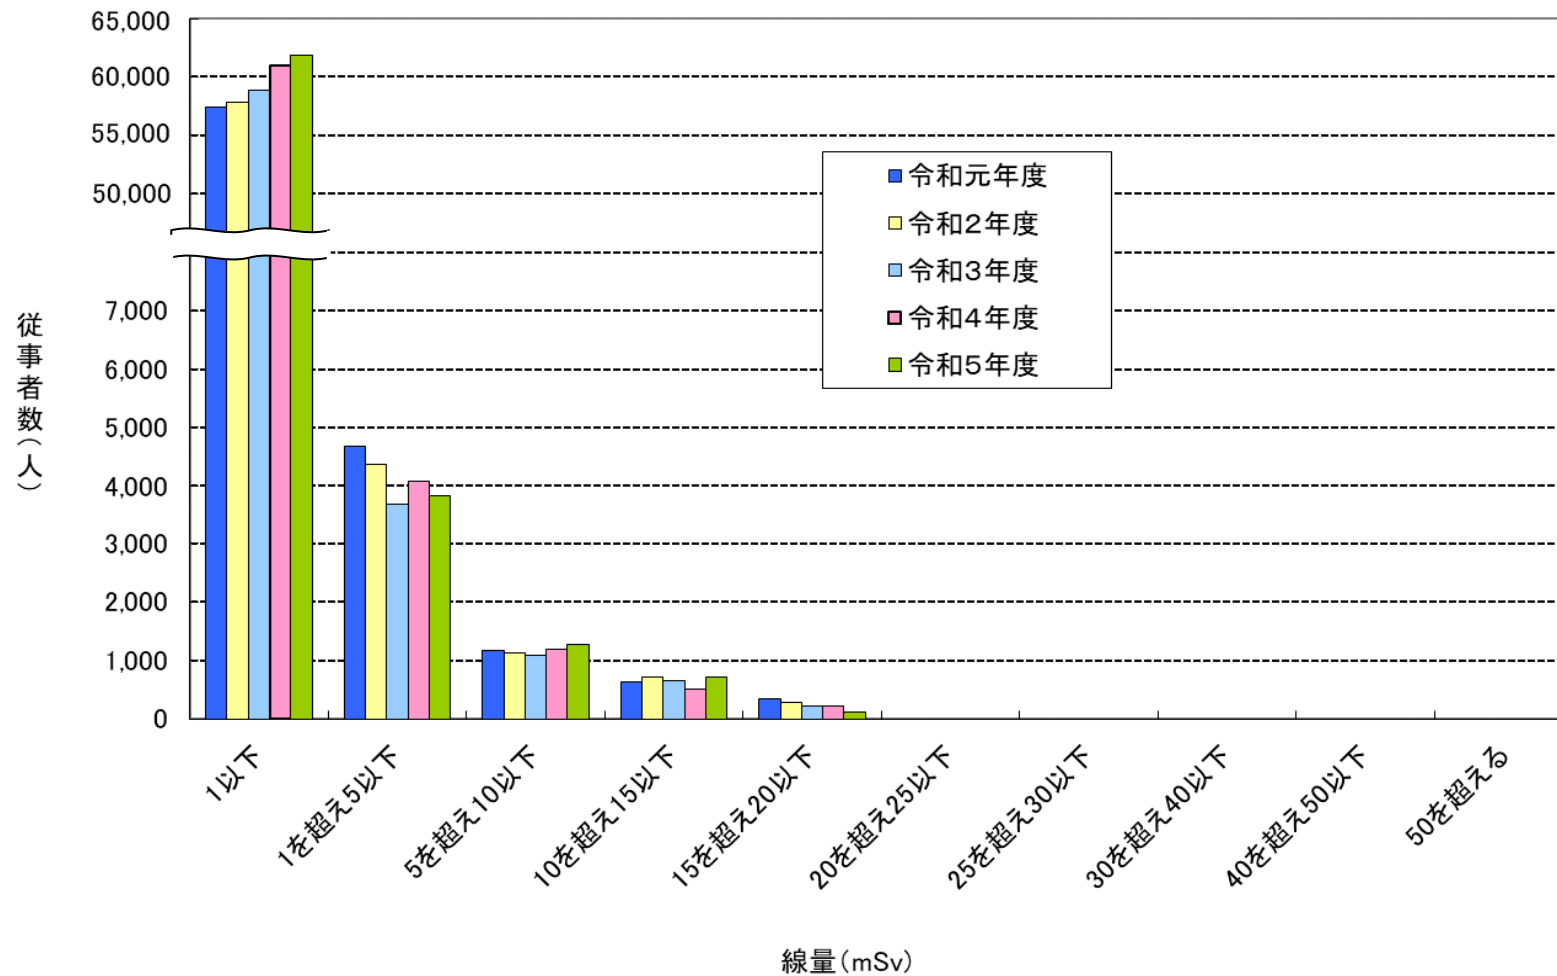

6. 放射線業務従事者の線量別従事者数の年度推移 [令和元年度～令和5年度]

* この図は「1. 放射線業務従事者の年齢別線量 [令和5年度]」の表と過去4年間（令和元年度～令和4年度）の表を基に図化したものです。