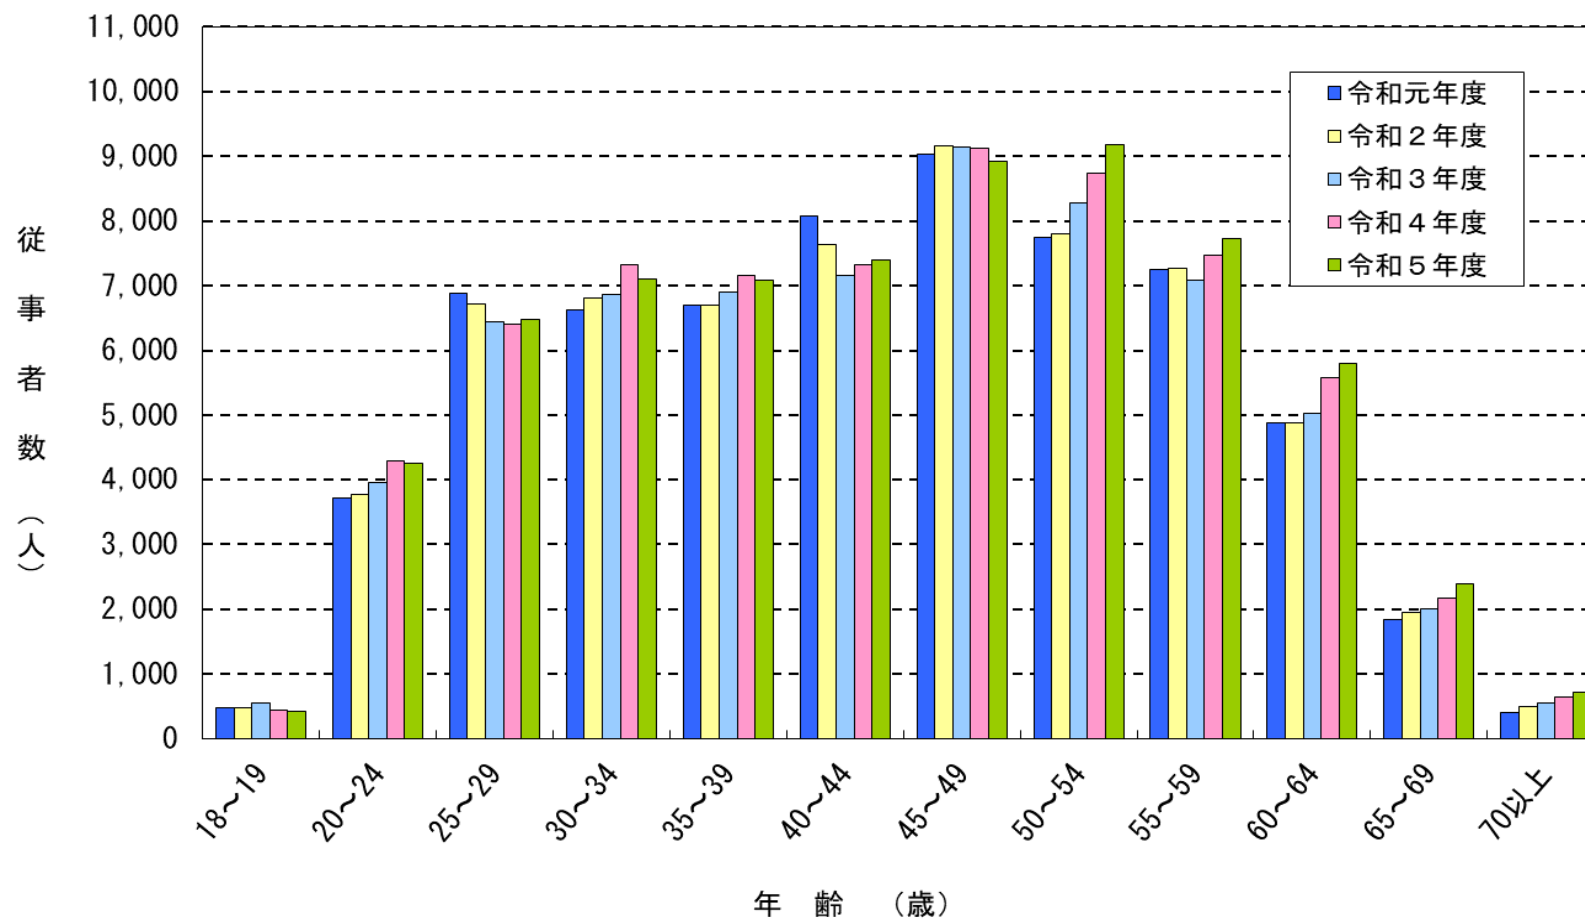

## 5. 放射線業務従事者の年齢別従事者数の年度推移 [令和元年度～令和5年度]

\* この図は「1. 放射線業務従事者の年齢別線量 [令和5年度]」の表と過去4年間（令和元年度～令和4年度）の表を基に図化したものです。