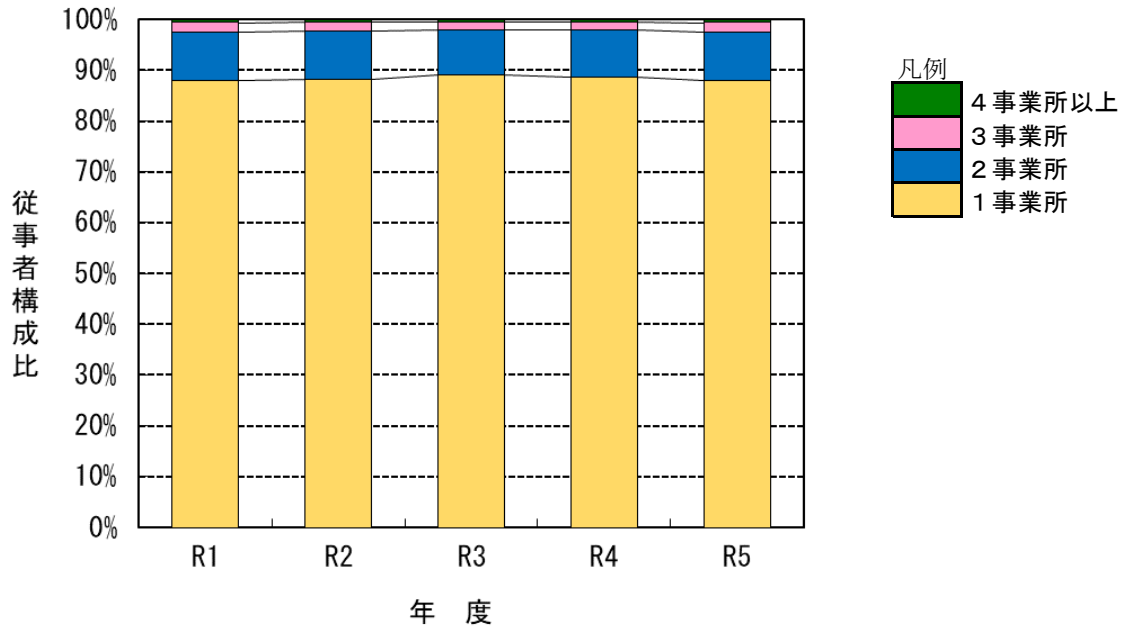

10. 放射線業務従事者の年間関係事業所数に対する
従事者構成比の年度推移 [令和元年度～令和5年度]

* この図は「8. 放射線業務従事者の年間関係事業所数及び線量 [令和5年度]」の表と過去4年間(令和元年度～令和4年度)のデータを基に図化したものです。