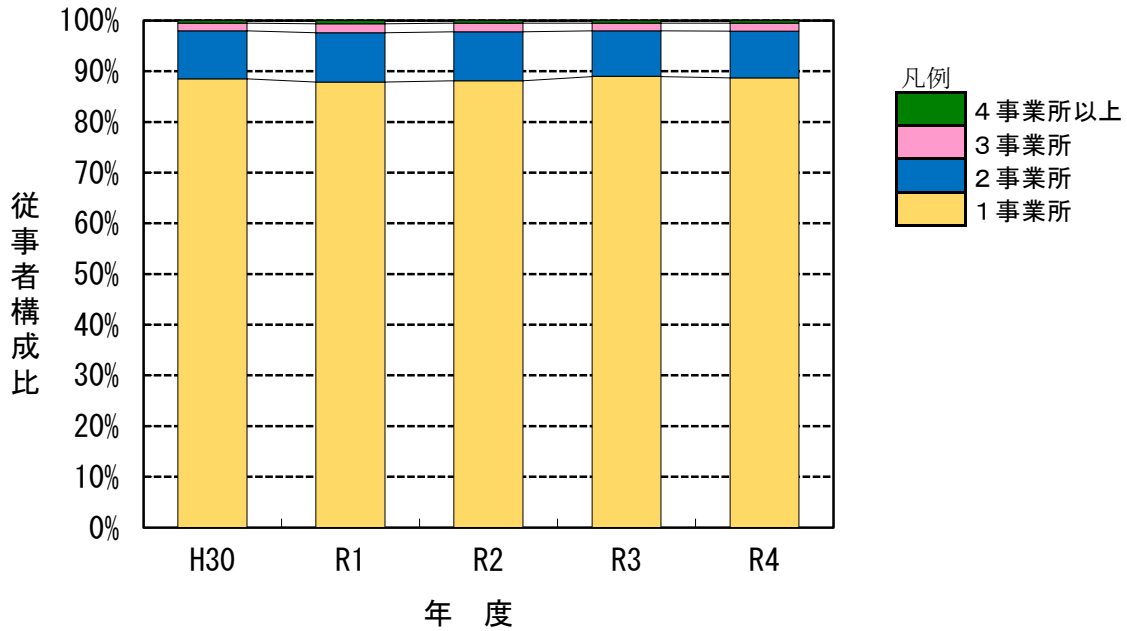

(公表データ)

放射線業務従事者の年間関係事業所数に対する
従事者構成比の年度推移 [平成30年度～令和4年度]

* この図は「放射線業務従事者の年間関係事業所数及び線量 [令和4年度]」の表と過去4年間（平成30年度～令和3年度）のデータを基に図化したものです。