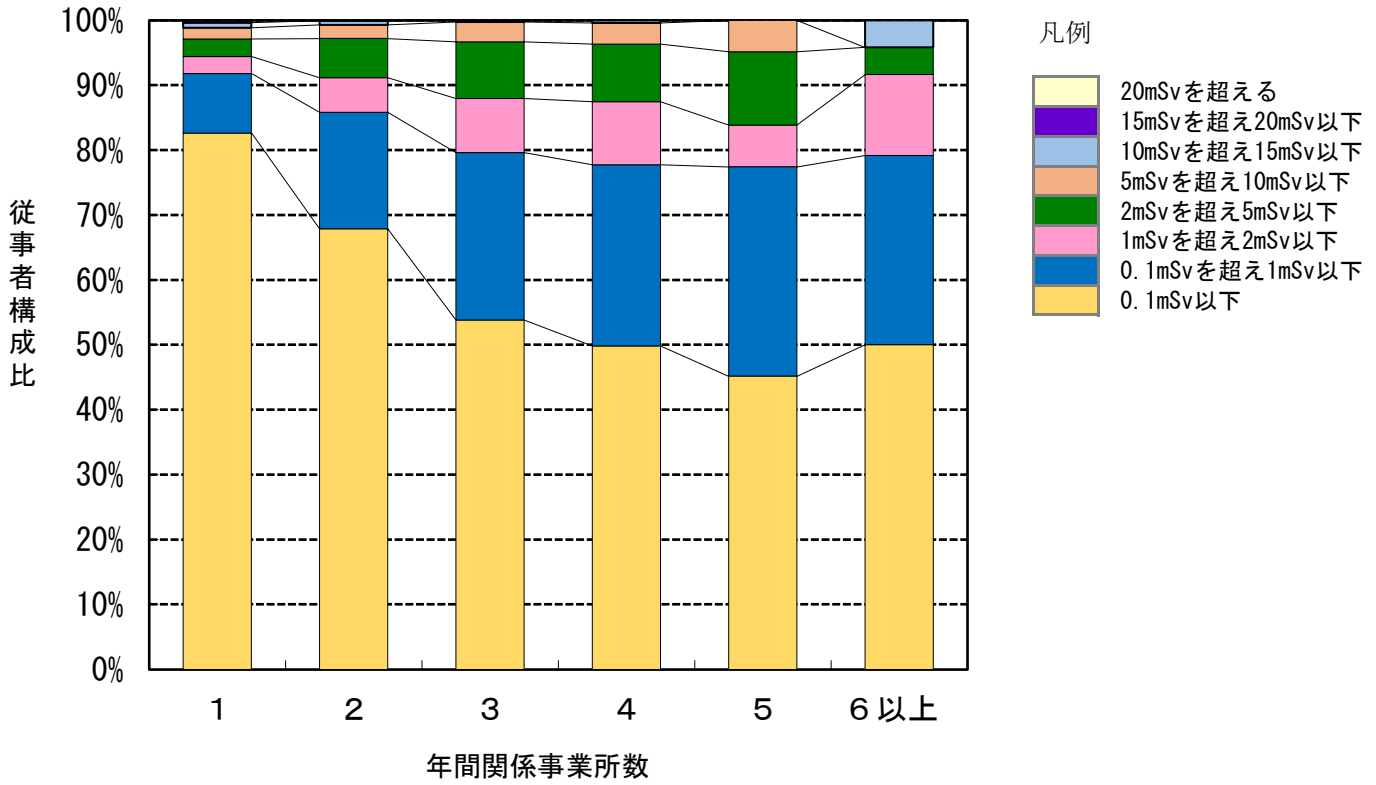

(公表データ)

放射線業務従事者の年間関係事業所数及び線量
に対する従事者構成比 [令和4年度]

* この図は「放射線業務従事者の年間関係事業所数及び線量 [令和4年度]」の表を基に図化したものです。