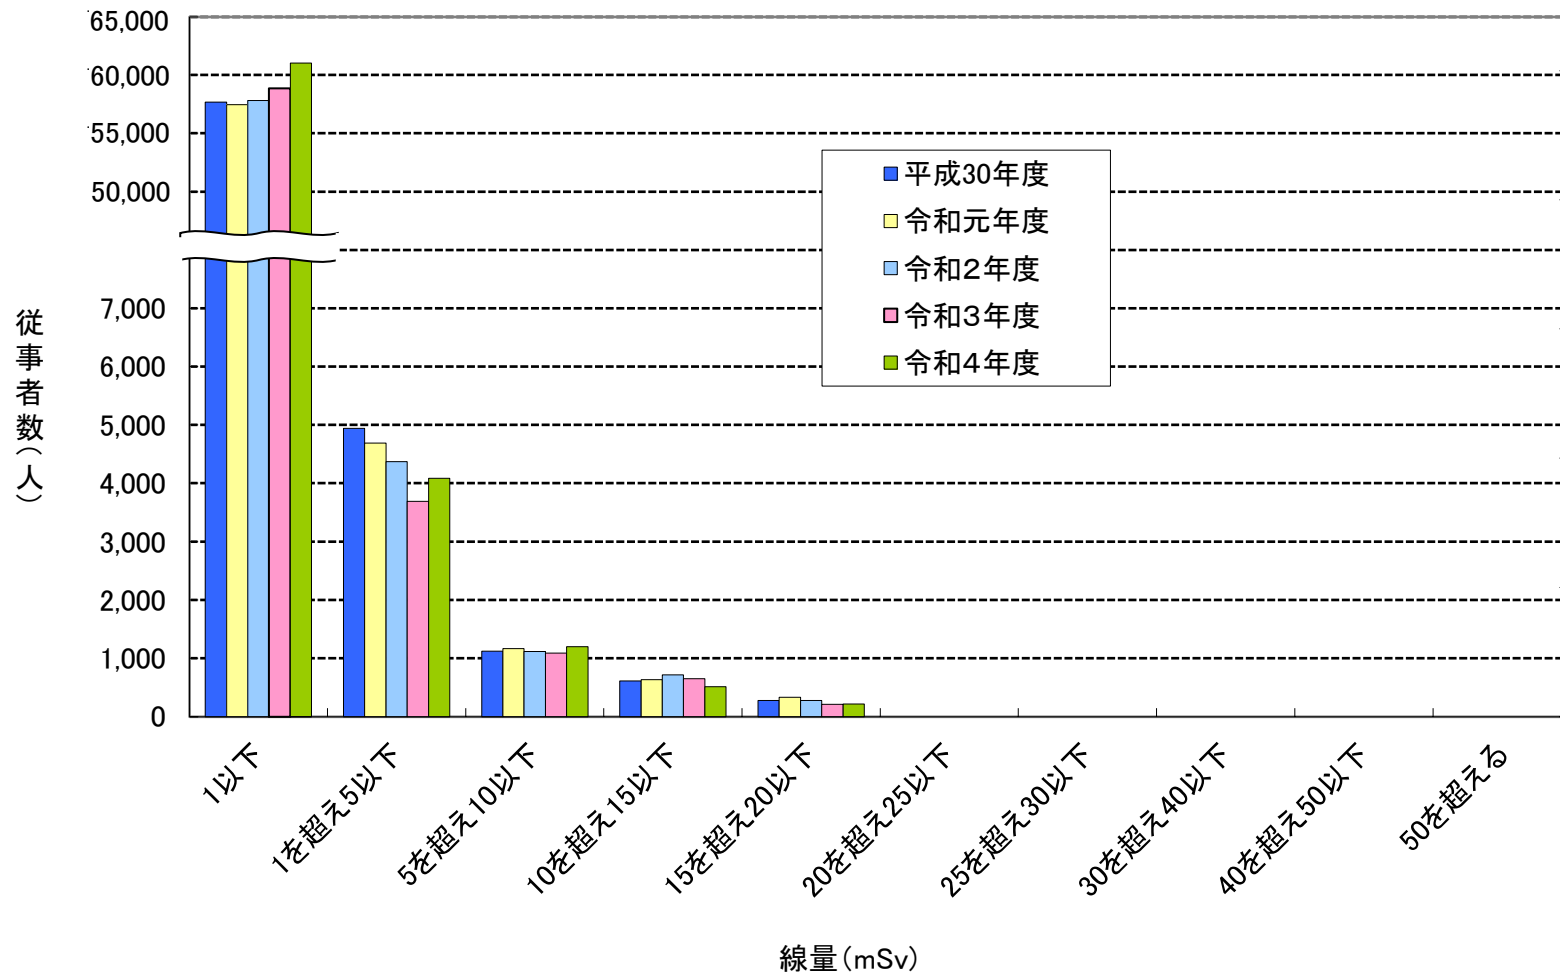

7. 放射線業務従事者の線量別従事者数の年度推移 [平成30年度～令和4年度]

* この図は「1. 放射線業務従事者の年齢別線量 [令和4年度]」の表と過去4年間（平成30年度～令和3年度）の表を基に図化したものです。