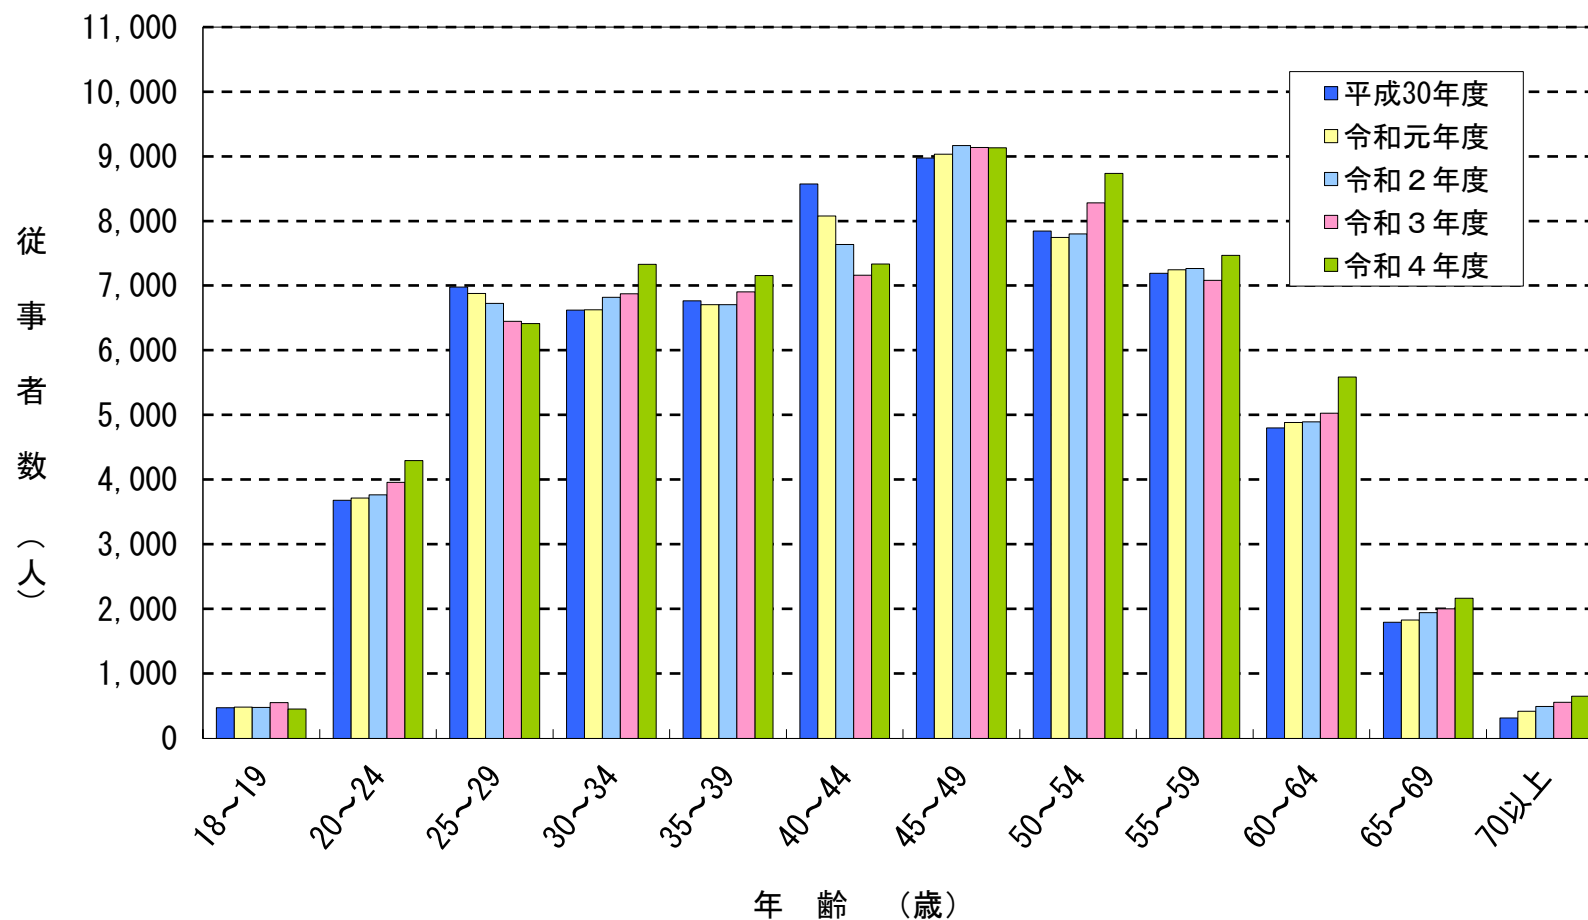

6. 放射線業務従事者の年齢別従事者数の年度推移 [平成30年度～令和4年度]

* この図は「1. 放射線業務従事者の年齢別線量 [令和4年度]」の表と過去4年間（平成30年度～令和3年度）の表を基に図化したものです。