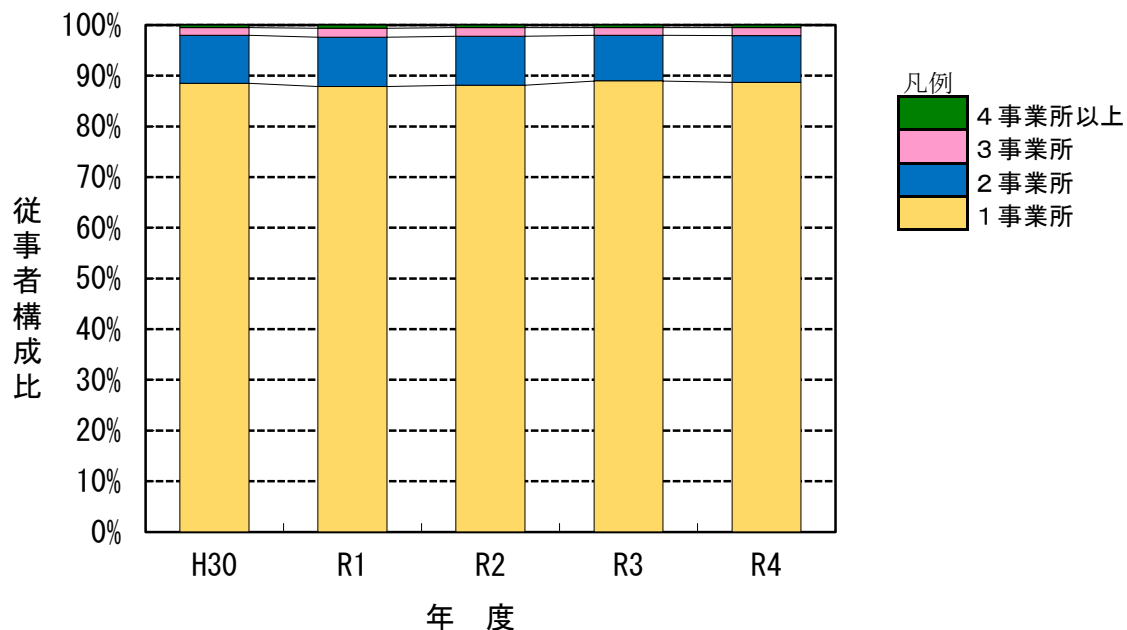

10. 放射線業務従事者の年間関係事業所数に対する
従事者構成比の年度推移 [平成30年度～令和4年度]

* この図は「8. 放射線業務従事者の年間関係事業所数及び線量 [令和4年度]」の表と過去4年間（平成30年度～令和3年度）のデータを基に図化したものです。