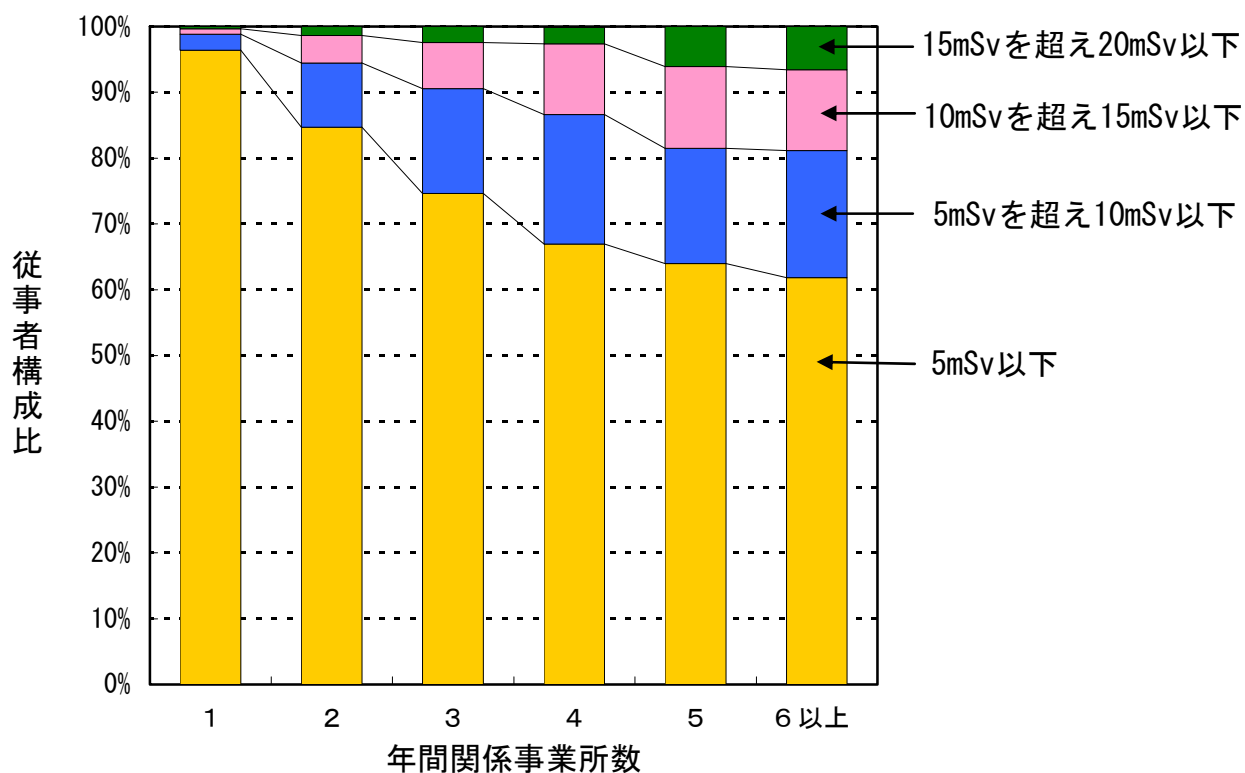

7. 放射線業務従事者の年間関係事業所数 及び線量に対する従事者構成比 [平成20年度]

* この図は「6. 放射線業務従事者の年間関係事業所数及び線量 [平成20年度]」の表を基に図化したものです。