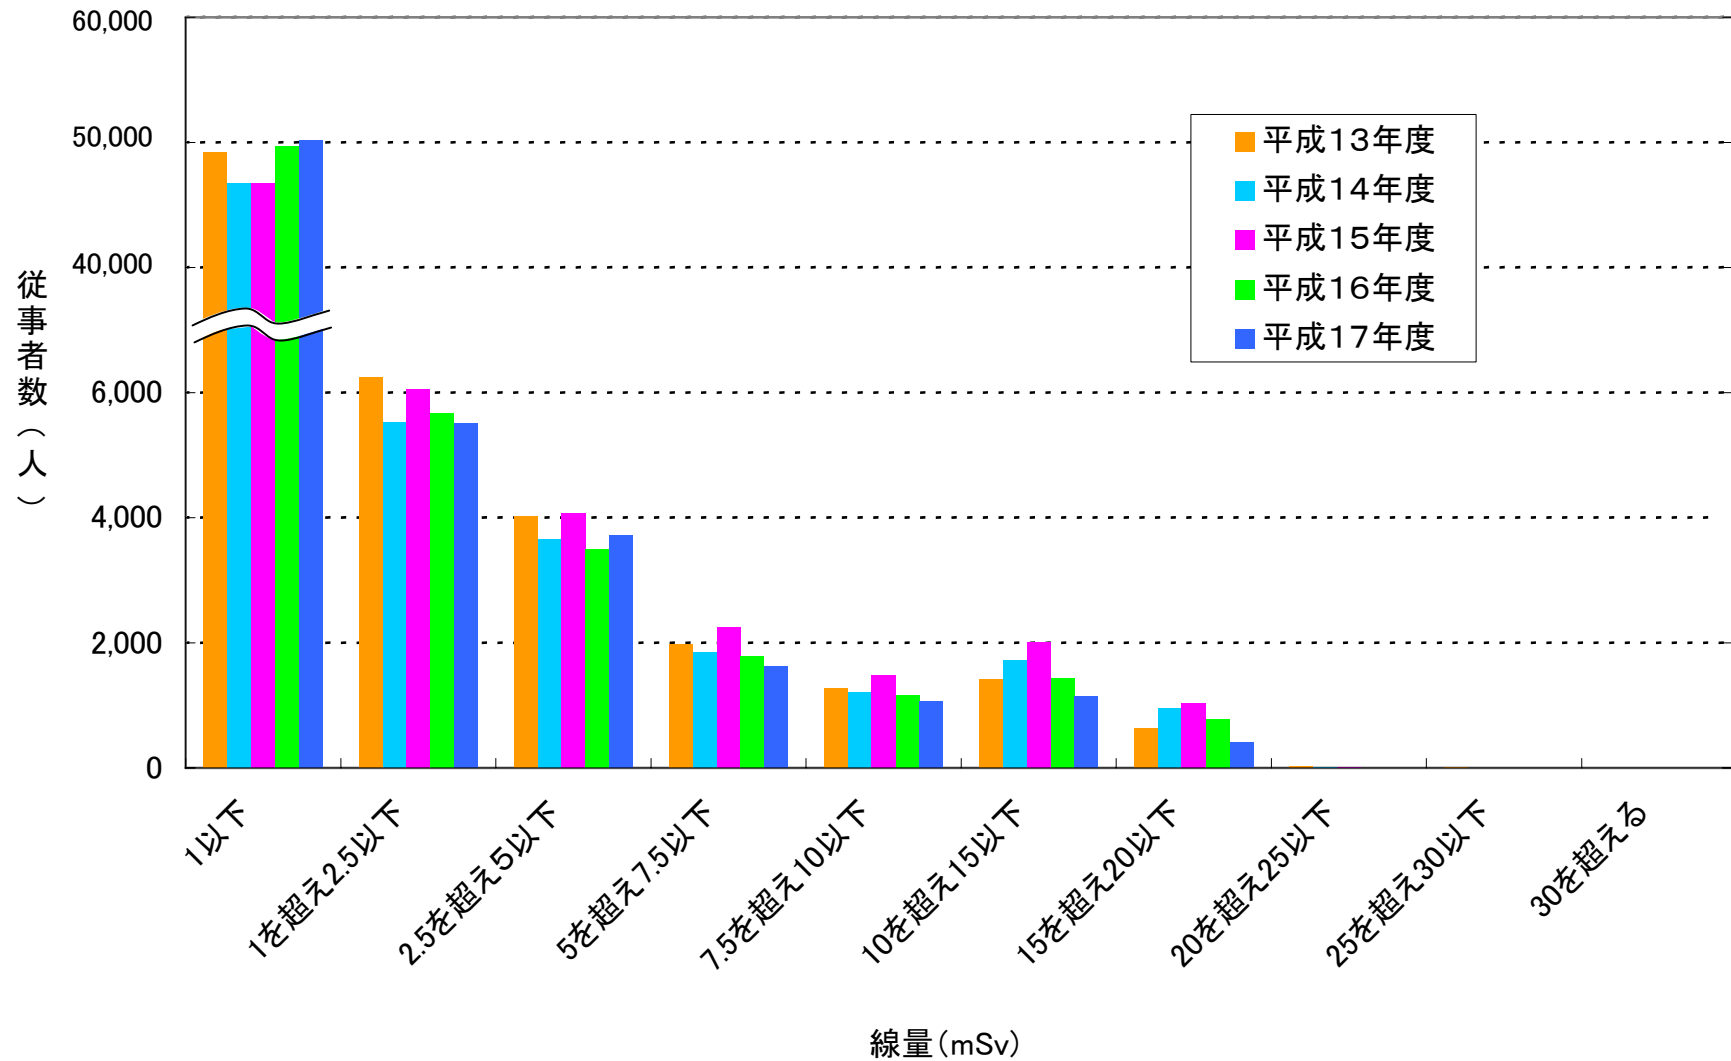

## 5. 放射線業務従事者の線量別従事者数の年度推移 [平成13年度～17年度]

\*この図は「1. 放射線業務従事者の年齢別線量 [平成17年度]」の表と過去4年間（平成13年度～16年度）の表を基に図化したものである。