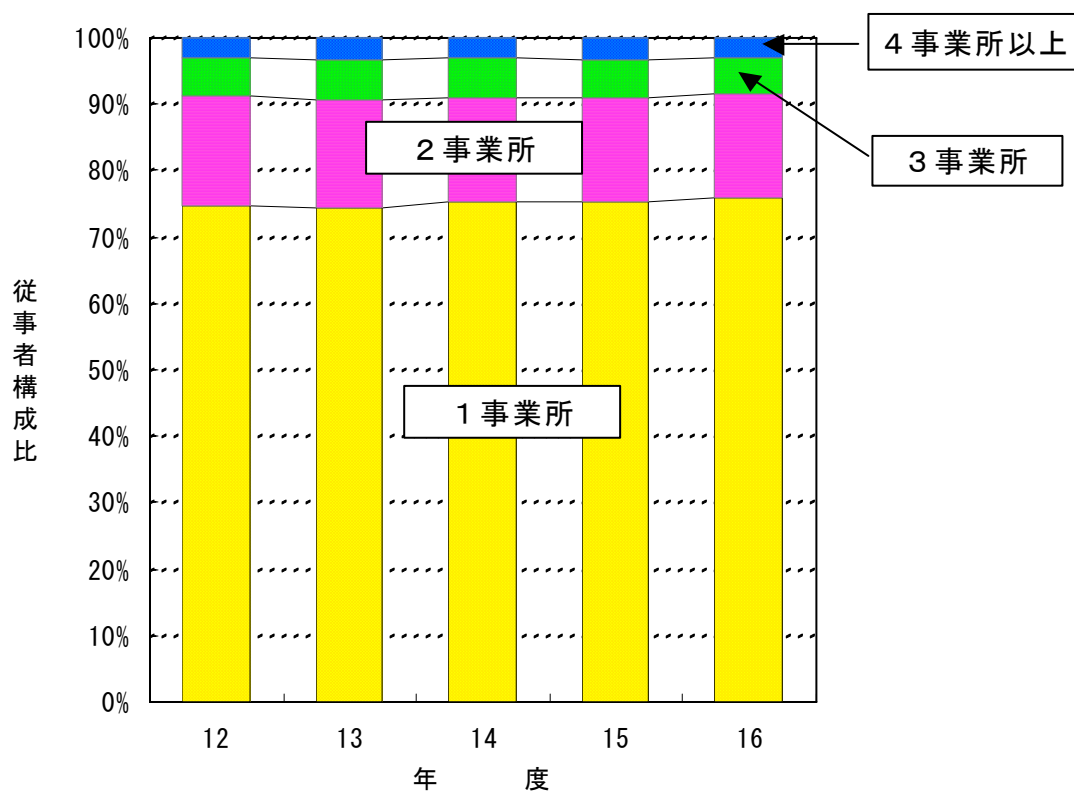

8. 放射線業務従事者の年間関係事業所数に対する  
従事者構成比の年度推移 [平成12年度～16年度]

\*この図は「6. 放射線業務従事者の年間関係事業所数及び線量 [平成16年度]」の表と過去4年間（平成12年度～15年度）の表を基に図化したものです。