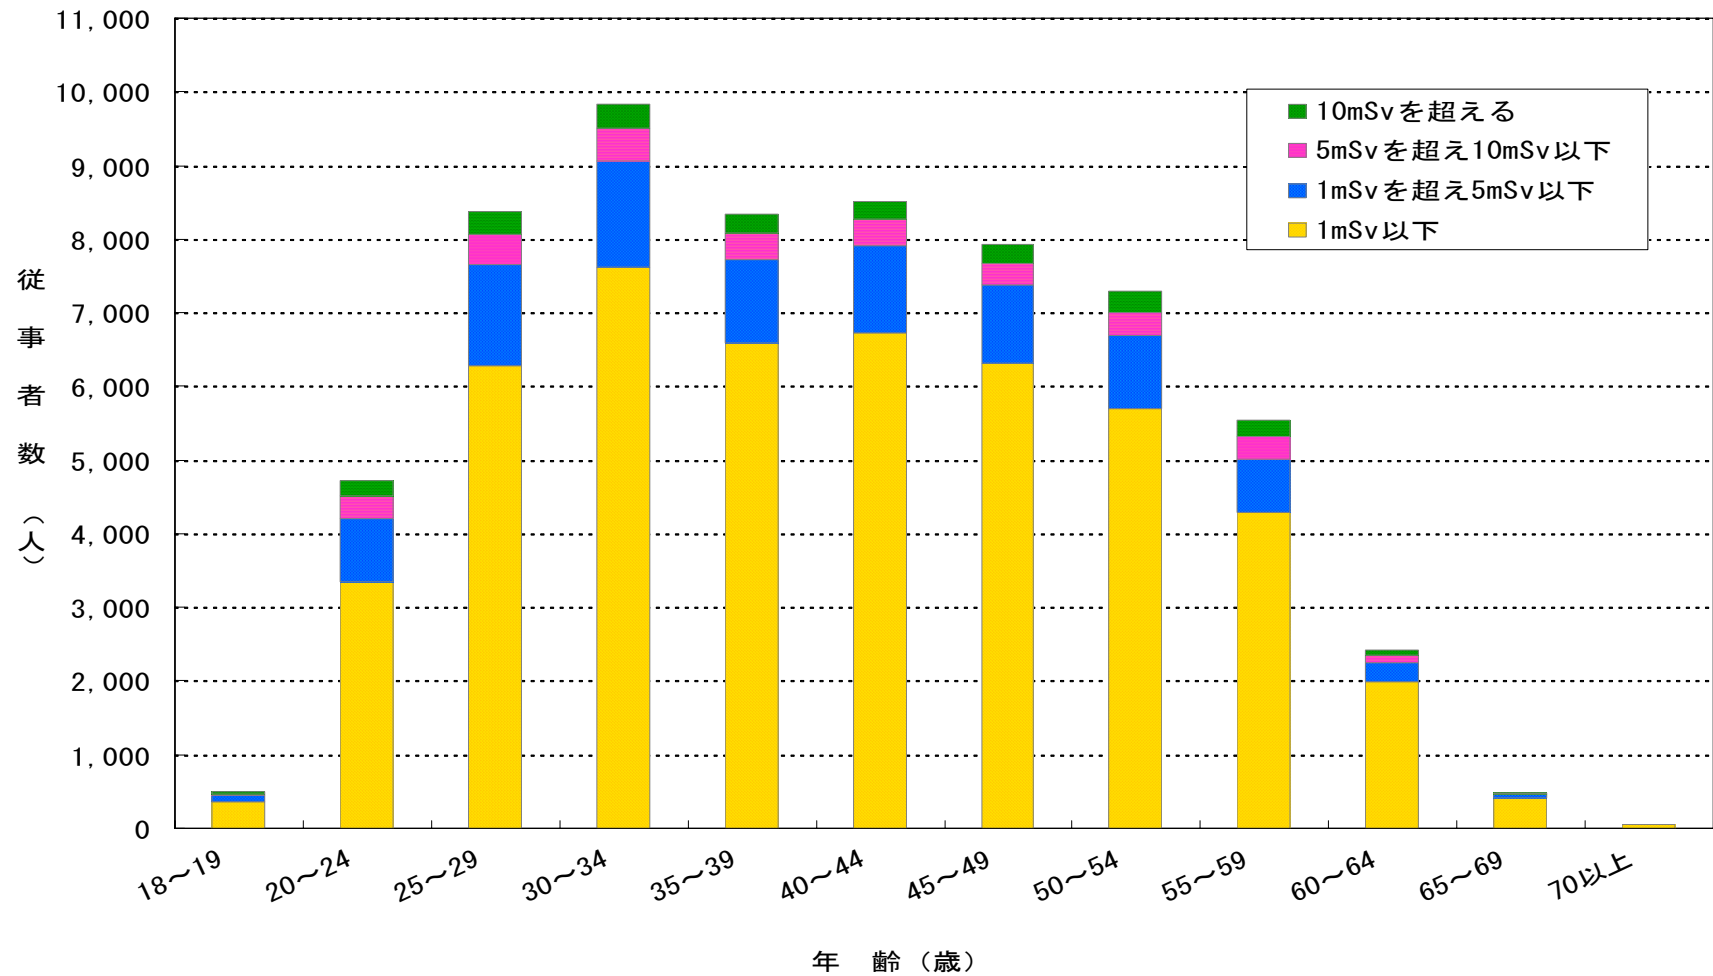

## 2. 放射線業務従事者の年齢別線量 [平成16年度]

\* この図は「1. 放射線業務従事者の年齢別線量 [平成16年度]」の表を基に図化したものです。