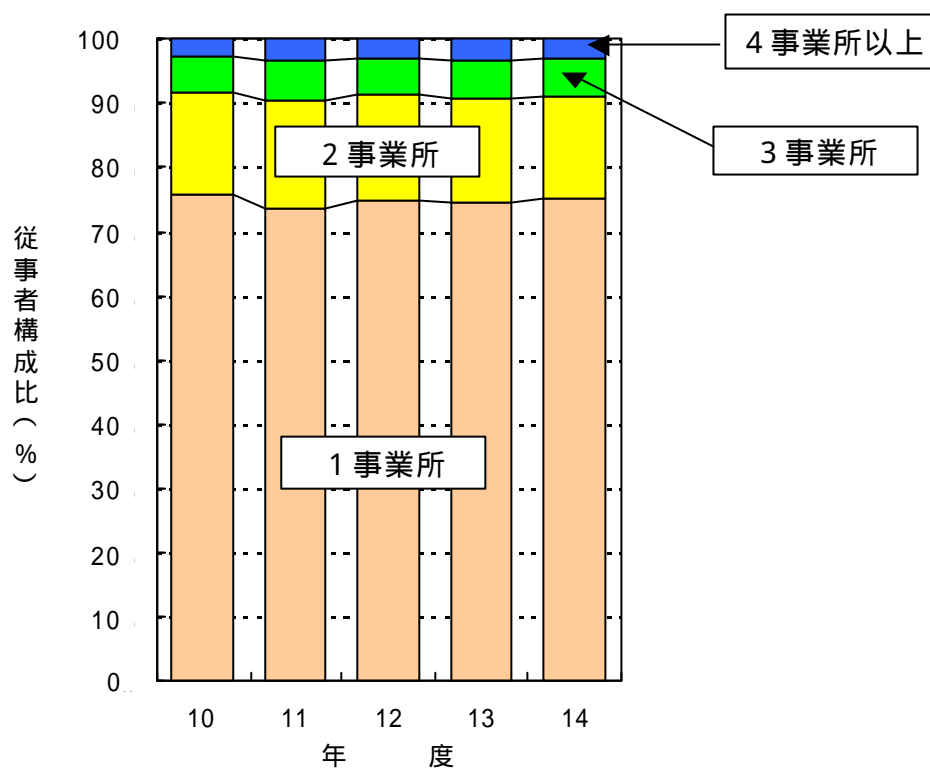

## 8 . 放射線業務従事者の年間関係事業所数に対する 従事者構成比の年度推移 [平成10年度～14年度]

\*この図は「6 . 放射線業務従事者の年間関係事業所数及び線量 (平成14年度)」の表と過去4年間 (平成10年度～13年度) の表を基に図化したものです。