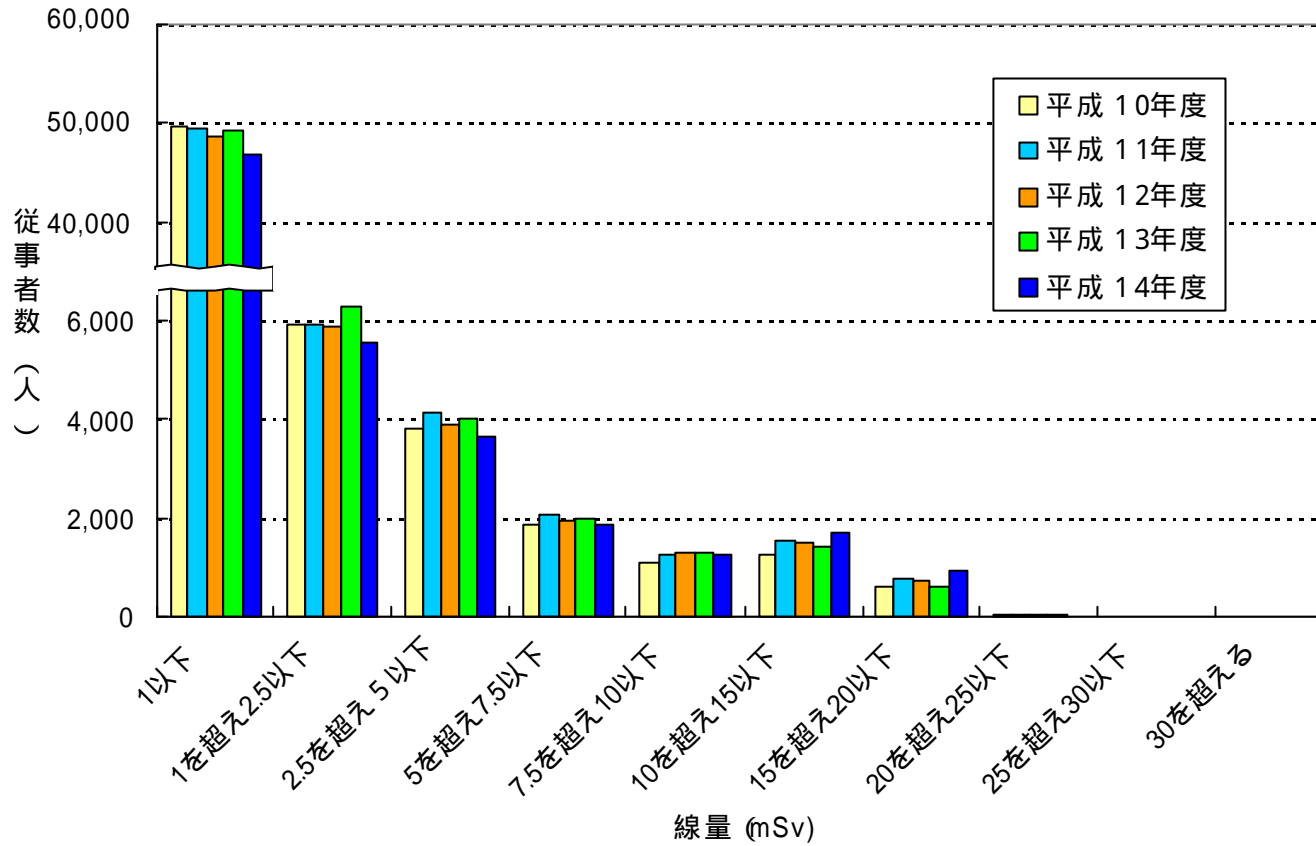

5 . 放射線業務従事者の線量別従事者数の年度推移 [平成 1 0 年度 ~ 1 4 年度]

* この図は「1 . 放射線業務従事者の年齢別線量 (平成 1 4 年度)」の表と過去 4 年間 (平成 1 0 年度 ~ 1 3 年度) の表を基に図化したものです。