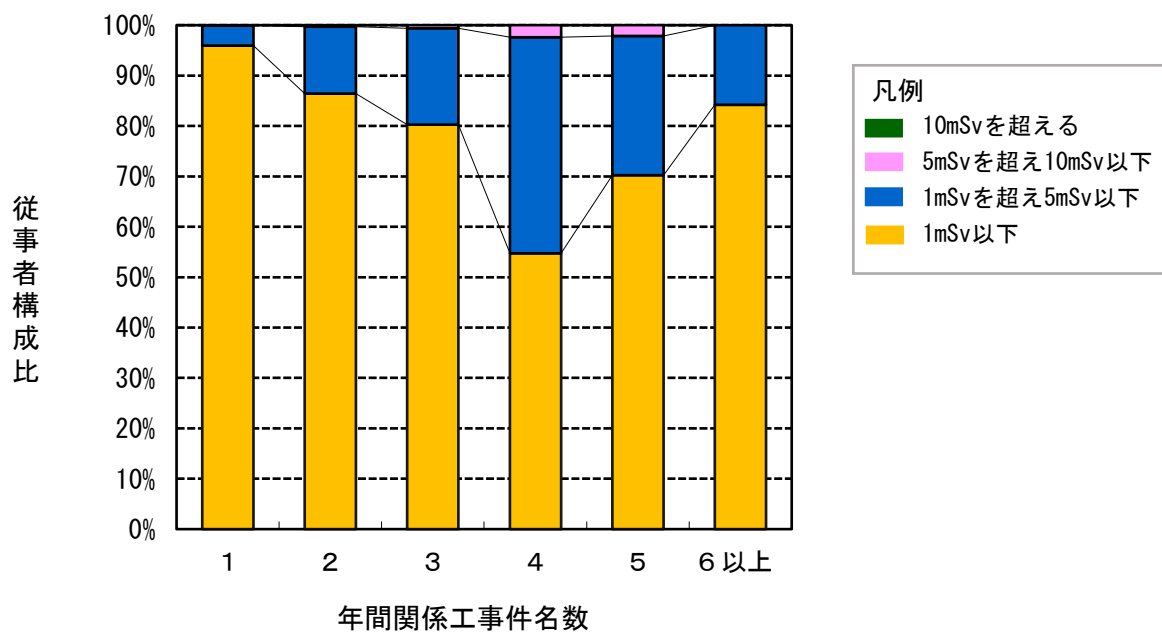

5. 除染等業務従事者等の年間関係工事件名数及び線量  
に対する従事者構成比 [平成29年]

\* この図は「除染等業務従事者等の年間関係工事件名数及び線量  
[平成29年]」の表を基に図化したものです。