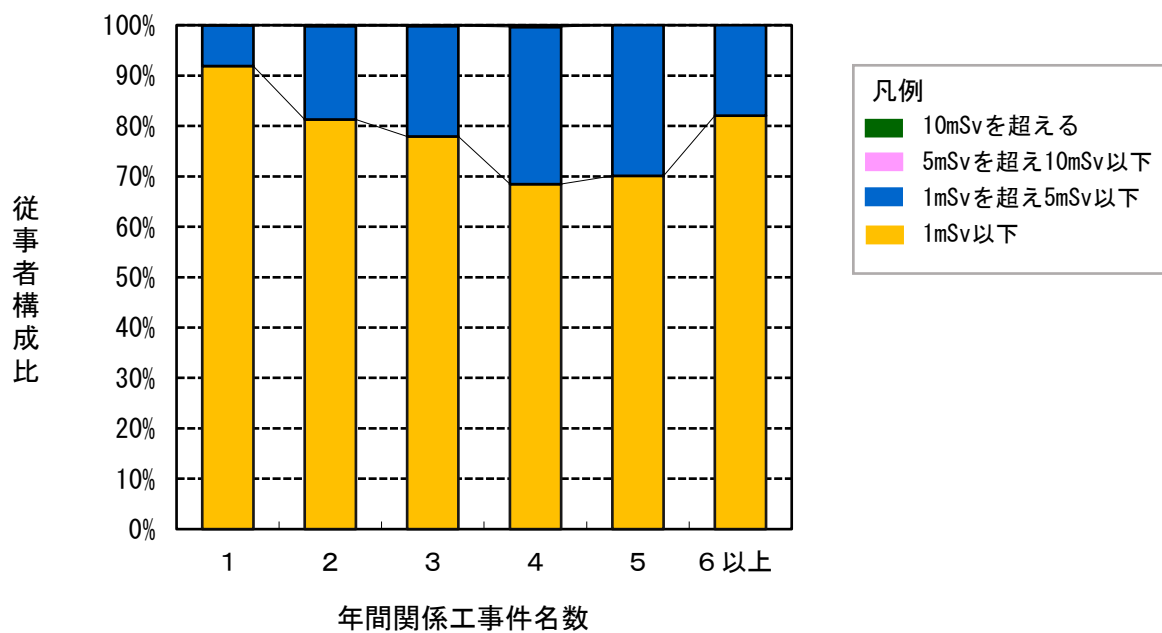

5. 除染等業務従事者等の年間関係工事件名数及び線量
に対する従事者構成比 [平成28年]

* この図は「除染等業務従事者等の年間関係工事件名数及び線量 [平成28年]」の表を基に図化したものです。