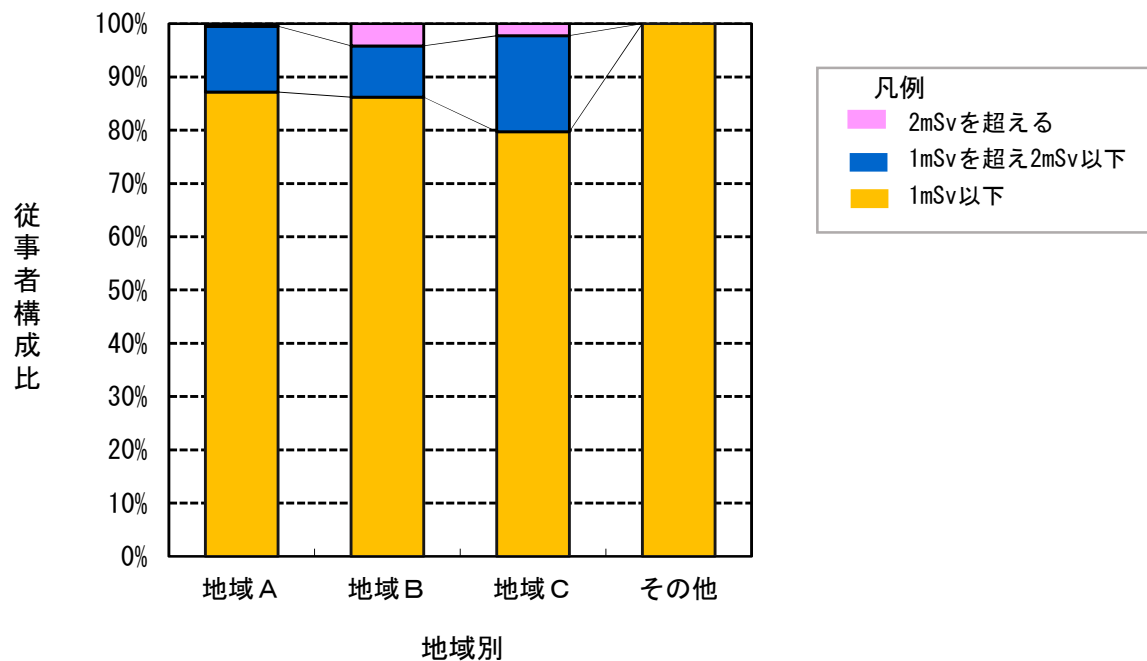

8. 除染等業務従事者等の地域別線量
に対する従事者構成比 [平成27年]

* この図は「除染等業務従事者等の地域別線量 [平成27年]」
の表を基に図化したものです。