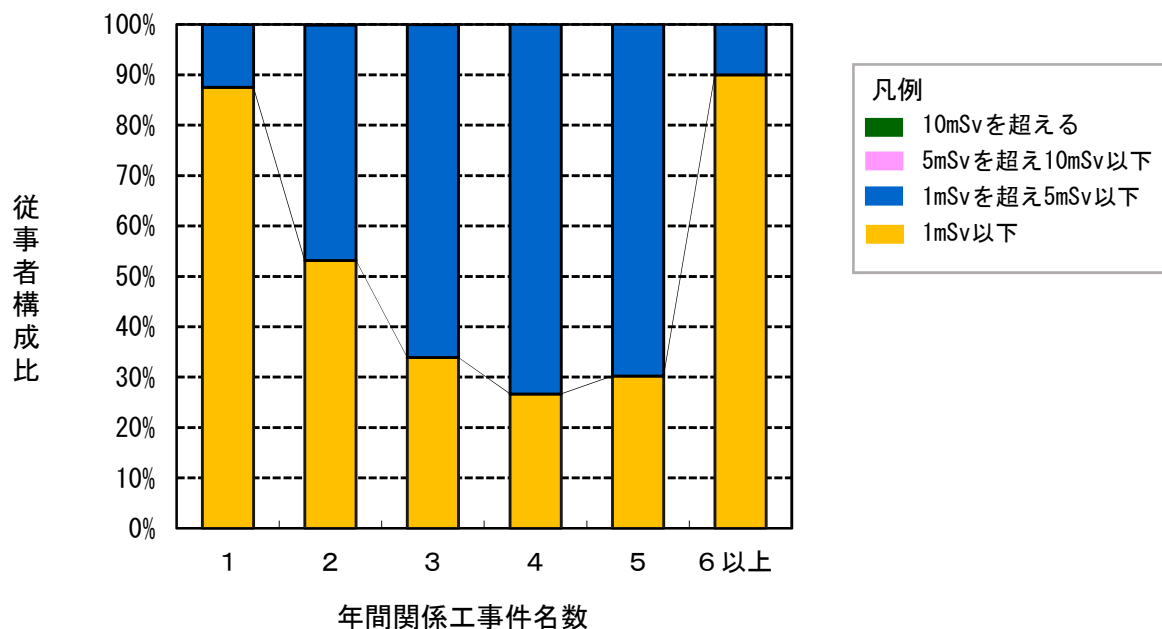

5. 除染等業務従事者等の年間関係工事件名数及び線量に対する従事者構成比 [平成26年]

* この図は「除染等業務従事者等の年間関係工事件名数及び線量 [平成26年]」の表を基に図化したものです。