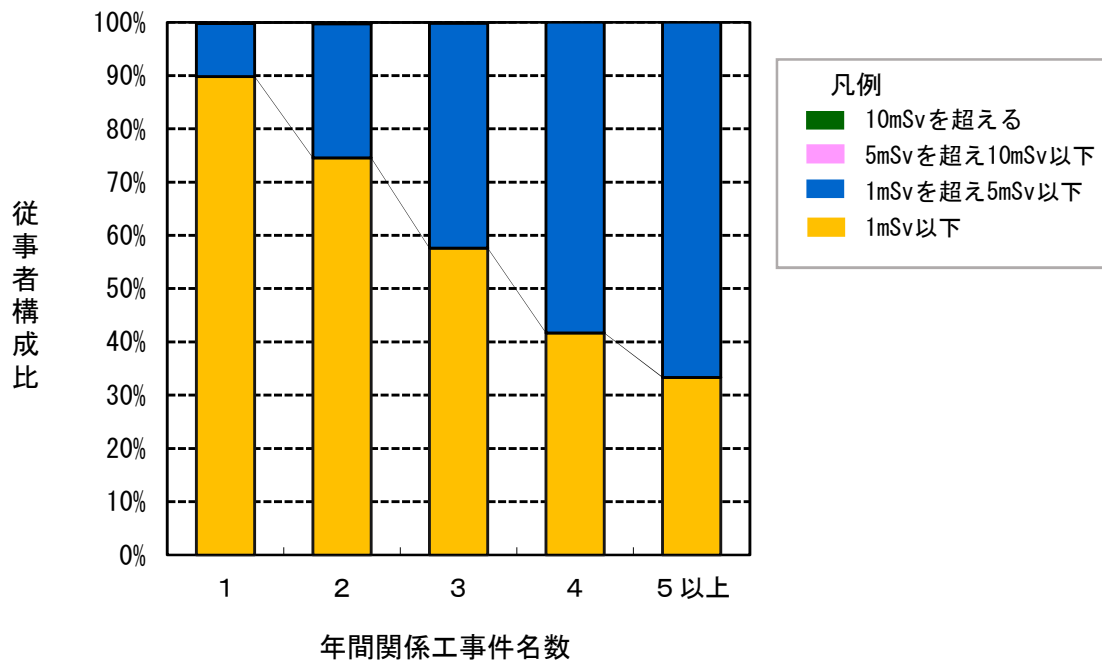

5. 除染等業務従事者等の年間関係工事件名数及び線量
に対する従事者構成比 [平成25年]

* この図は「除染等業務従事者等の年間関係工事件名数及び線量
[平成25年]」の表を基に図化したものです。