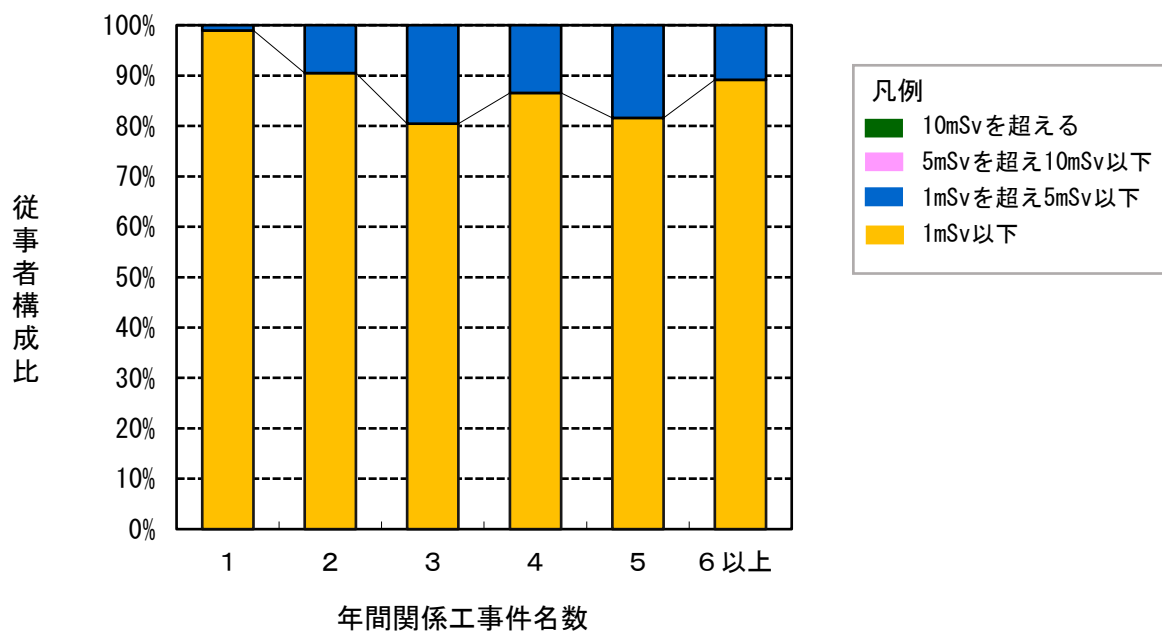

5. 除染等業務従事者等の年間関係工事件名数及び線量
に対する従事者構成比 [2021年]

* この図は「除染等業務従事者等の年間関係工事件名数及び線量 [2021年]」の表を基に図化したものです。