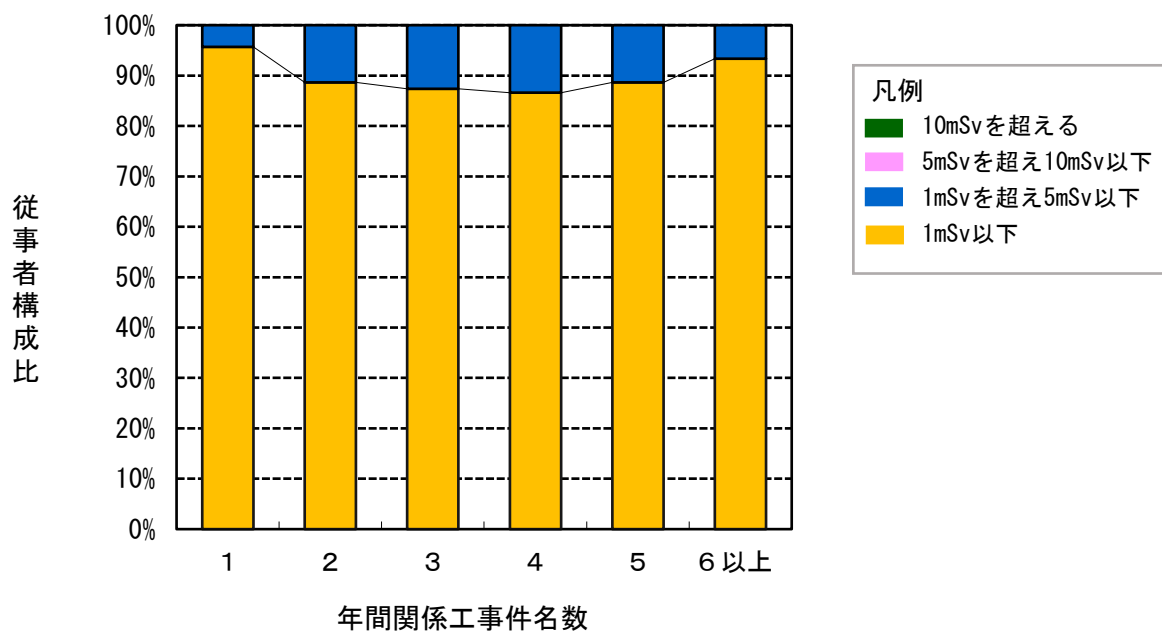

5. 除染等業務従事者等の年間関係工事件名数及び線量に対する従事者構成比 [2020年]

* この図は「除染等業務従事者等の年間関係工事件名数及び線量 [2020年]」の表を基に図化したものです。