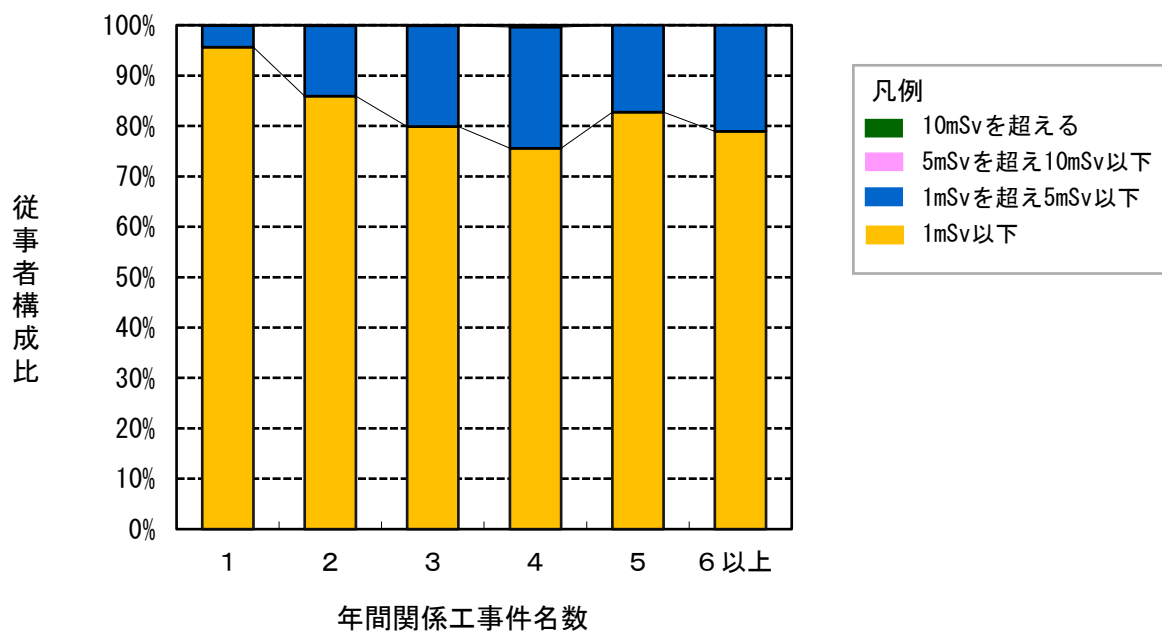

5. 除染等業務従事者等の年間関係工事件名数及び線量
に対する従事者構成比 [2019年]

* この図は「除染等業務従事者等の年間関係工事件名数及び線量
[2019年]」の表を基に図化したものです。