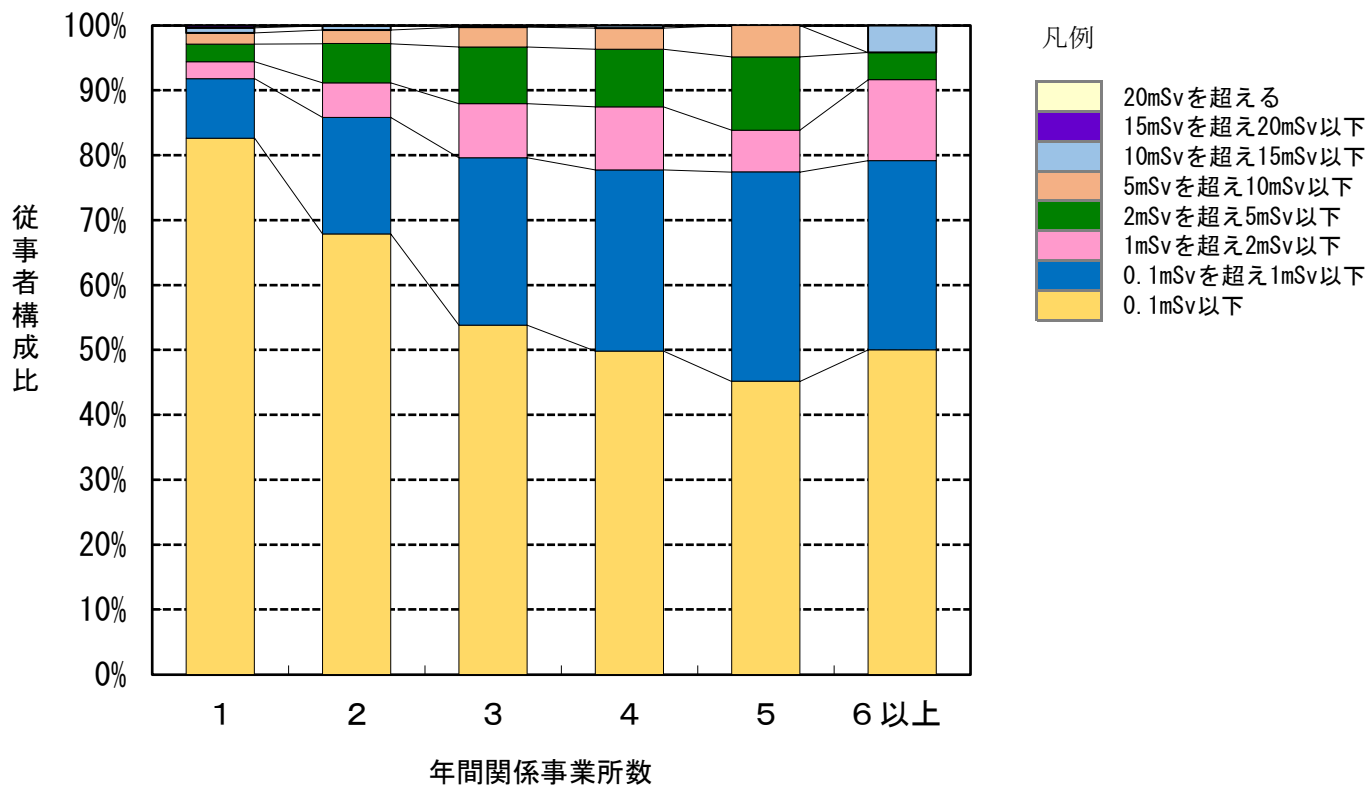

9. 放射線業務従事者の年間関係事業所数及び線量に対する従事者構成比 [令和4年度]

* この図は「8. 放射線業務従事者の年間関係事業所数及び線量 [令和4年度]」の表を基に図化したものです。