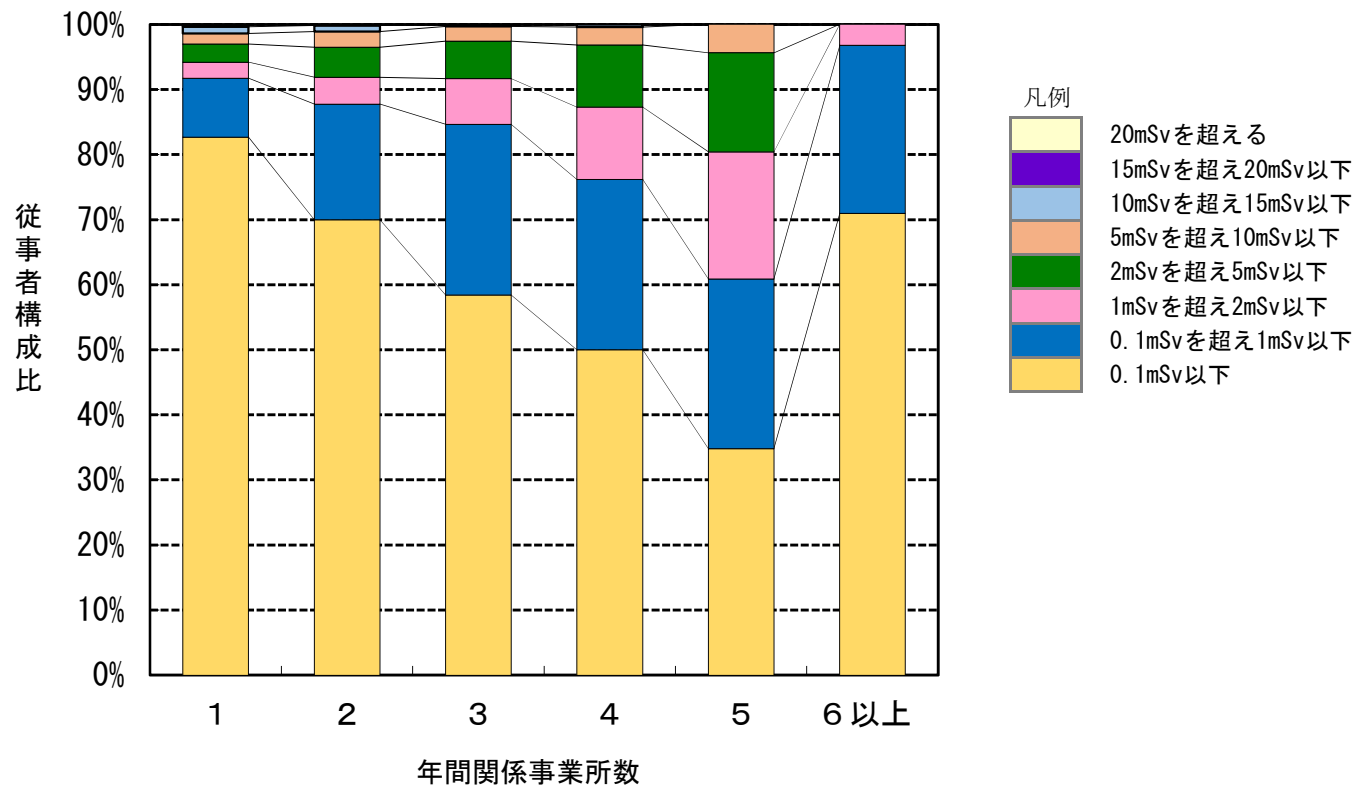

9. 放射線業務従事者の年間関係事業所数及び線量
に対する従事者構成比 [令和3年度(2021)]

* この図は「8. 放射線業務従事者の年間関係事業所数及び線量 [令和3年度(2021)]」の表を基に図化したものです。