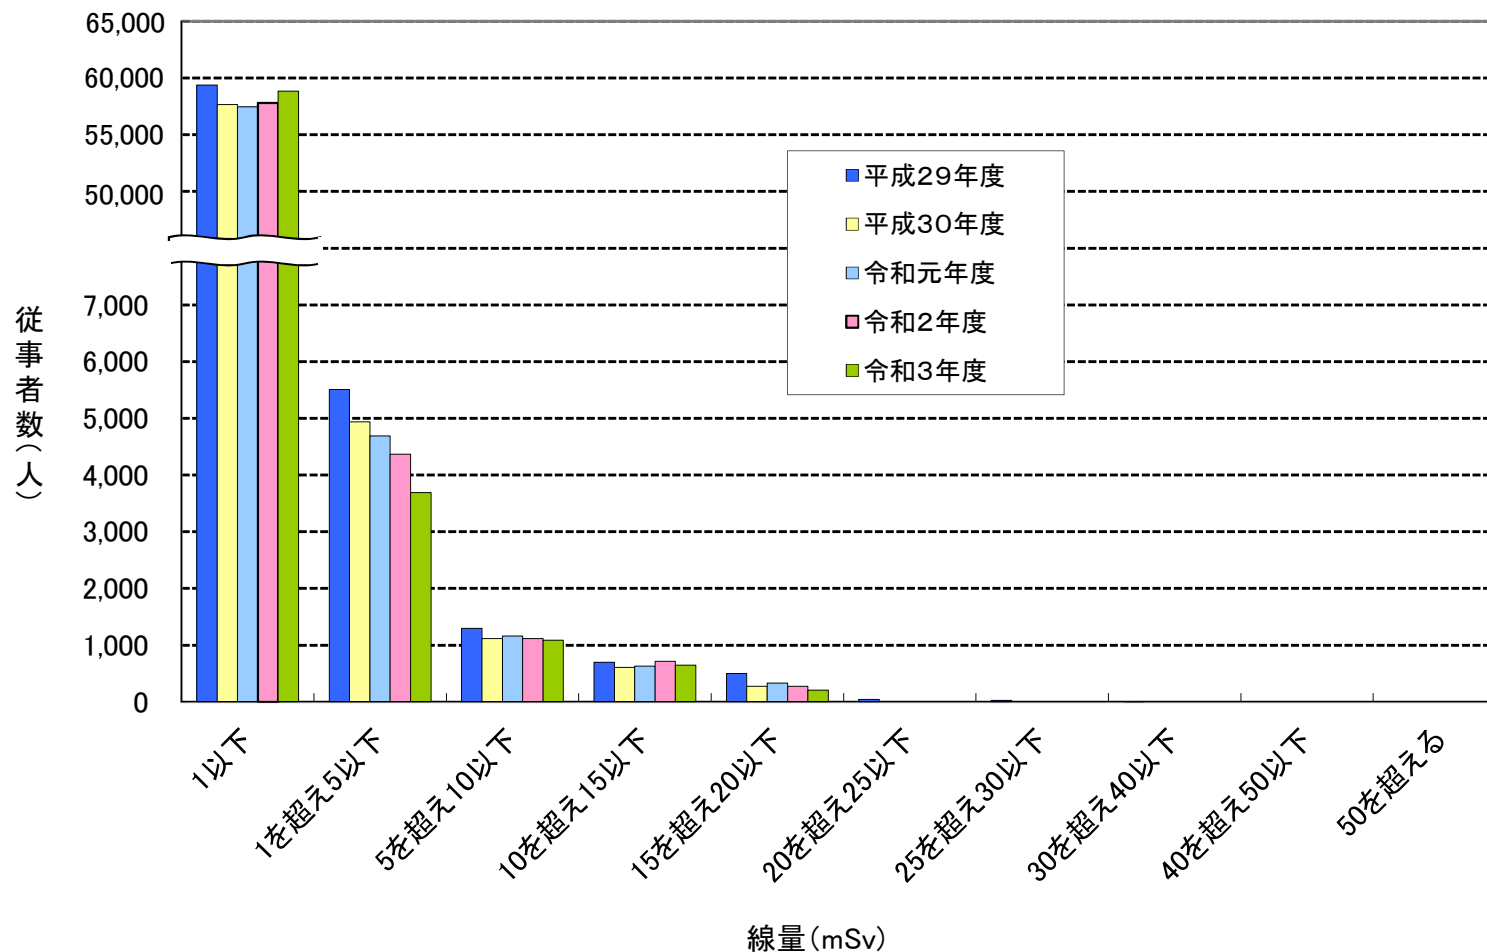

6. 放射線業務従事者の線量別従事者数の年度推移 [平成29年度(2017)～令和3年度(2021)]

\* この図は「1. 放射線業務従事者の年齢別線量 [令和3年度(2021)]」の表と過去4年間（平成29年度(2017)～令和2年度(2020)）の表を基に図化したものです。