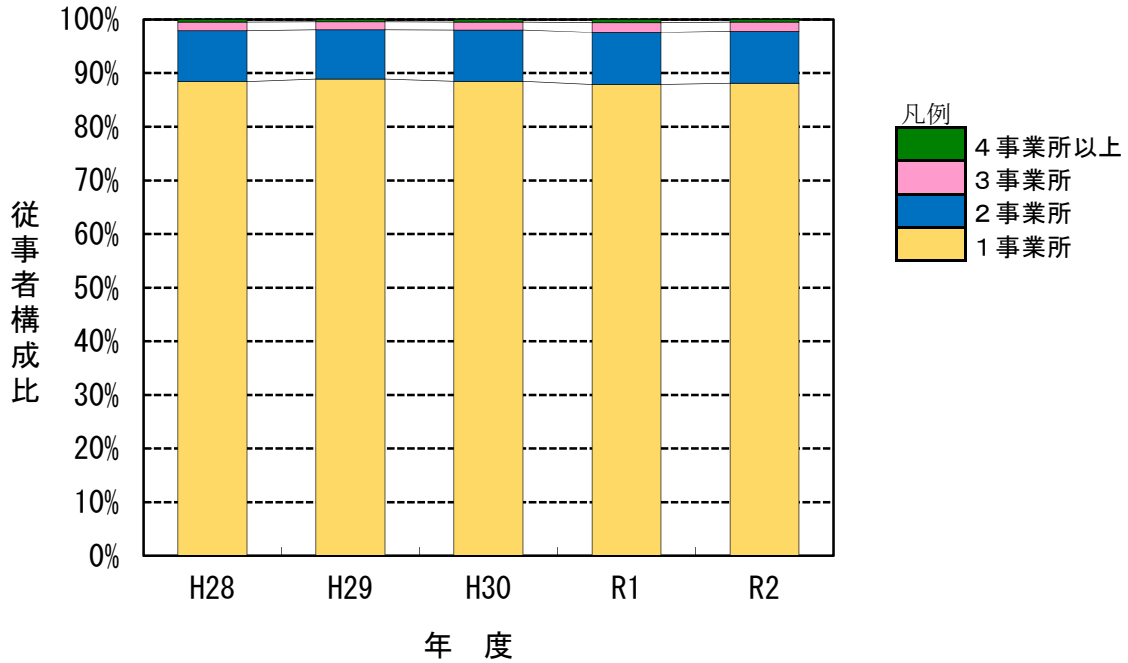

(公表データ)

放射線業務従事者の年間関係事業所数に対する
従事者構成比の年度推移 [平成28年度～令和2年度]

* この図は「放射線業務従事者の年間関係事業所数及び線量 [令和2年度]」の表と過去4年間（平成28年度～令和元年度）のデータを基に図化したものです。