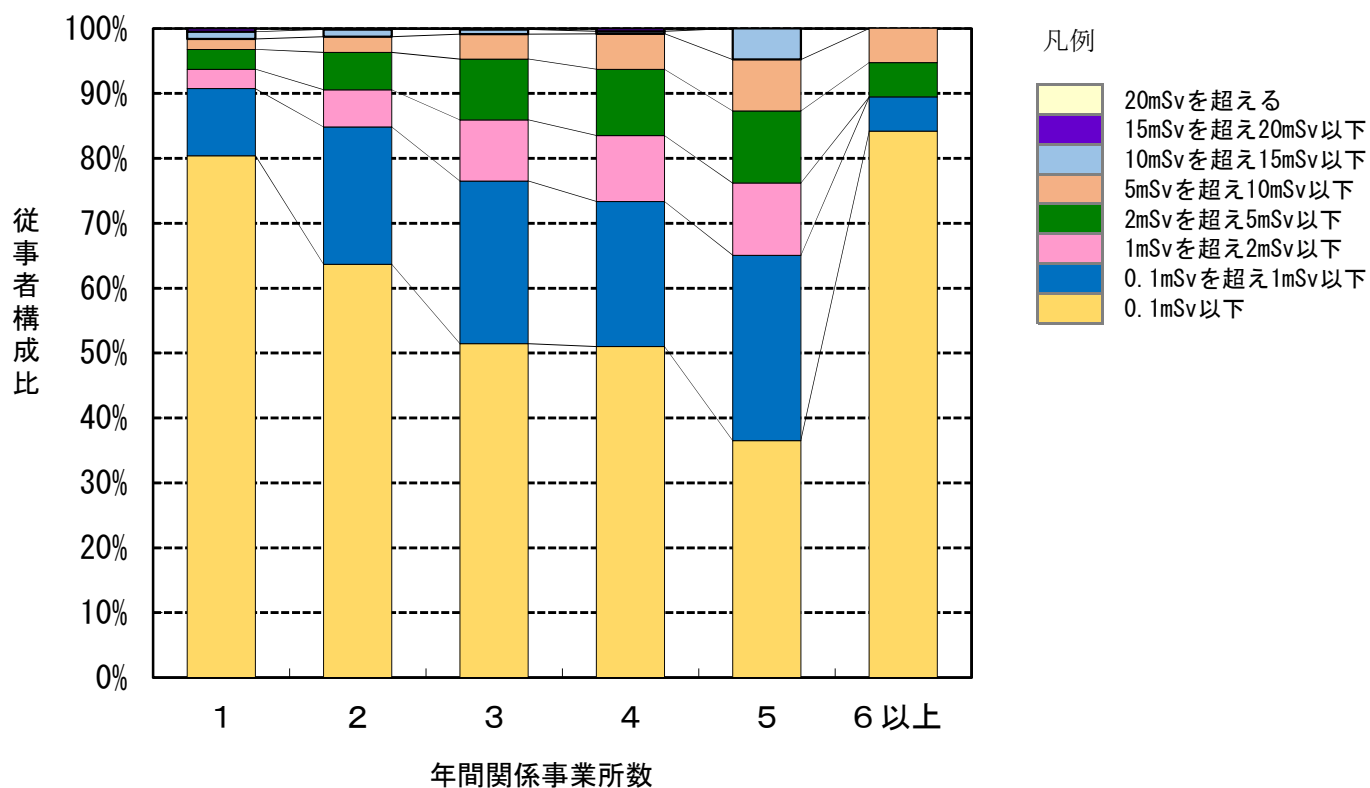

(公表データ)

放射線業務従事者の年間関係事業所数及び線量 に対する従事者構成比 [令和2年度]

* この図は「放射線業務従事者の年間関係事業所数及び線量 [令和2年度]」の表を基に図化したものです。