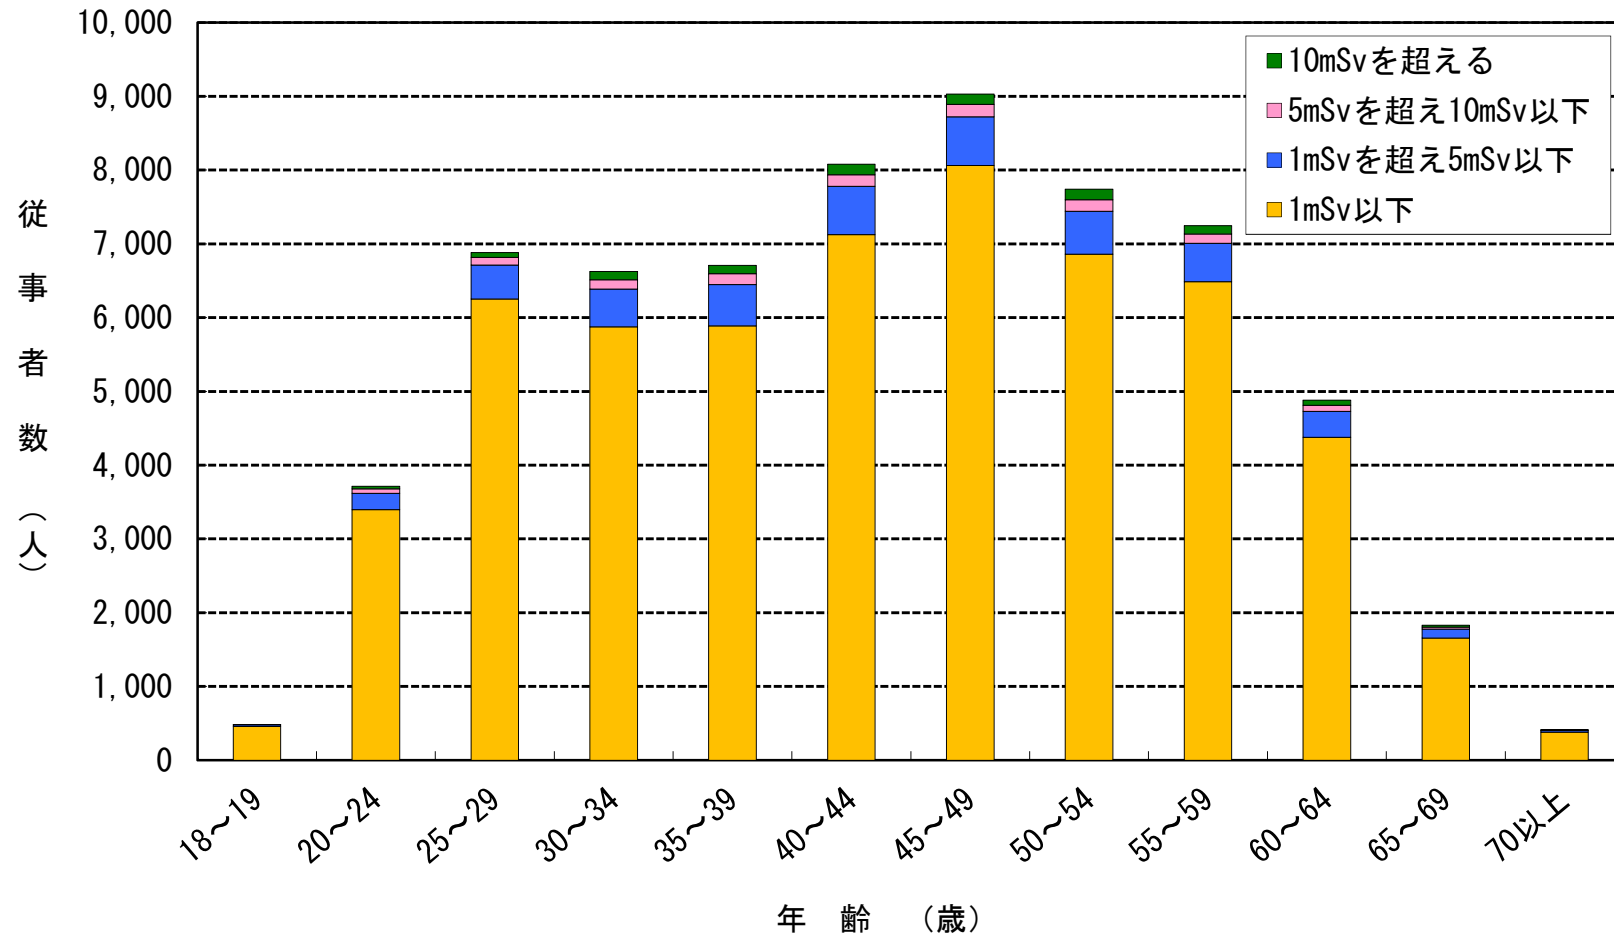

## 2. 放射線業務従事者の年齢別線量 [令和元年度]

\* この図は「1. 放射線業務従事者の年齢別線量 [令和元年度]」の表を図化したものです。