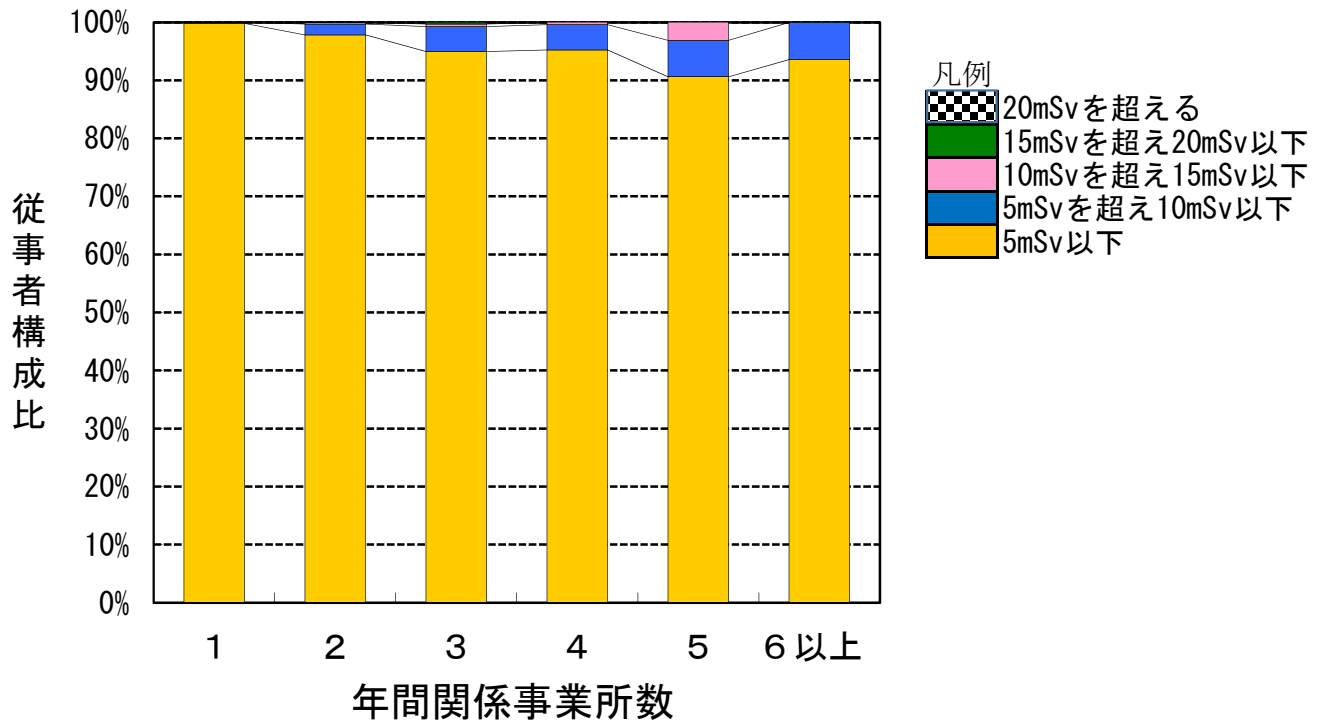

1 2. 放射線業務従事者の年間関係事業所数及び線量
に対する従事者構成比 [令和元年度]

(東京電力ホールディングス(株)福島第一原子力発電所を除く)

* この図は「1 1. 放射線業務従事者の年間関係事業所数及び線量 [令和元年度] (東京電力ホールディングス(株)福島第一原子力発電所を除く)」の表を基に図化したものです。