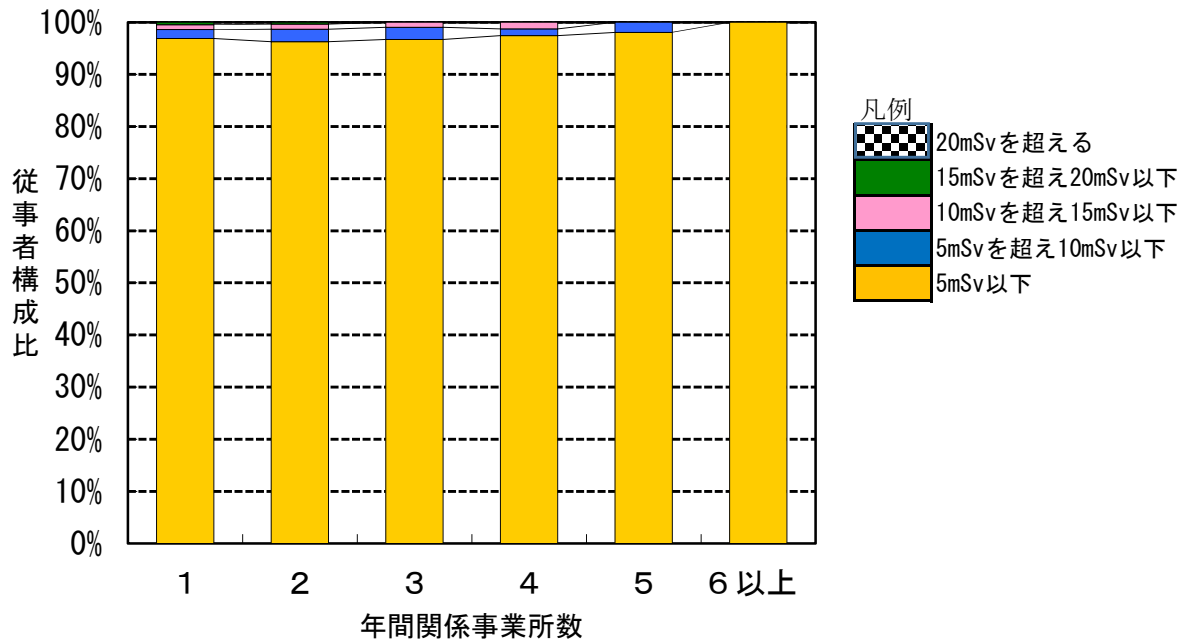

9. 放射線業務従事者の年間関係事業所数及び線量に対する従事者構成比 [平成30年度]

* この図は「8. 放射線業務従事者の年間関係事業所数及び線量 [平成30年度]」の表を基に図化したものです。