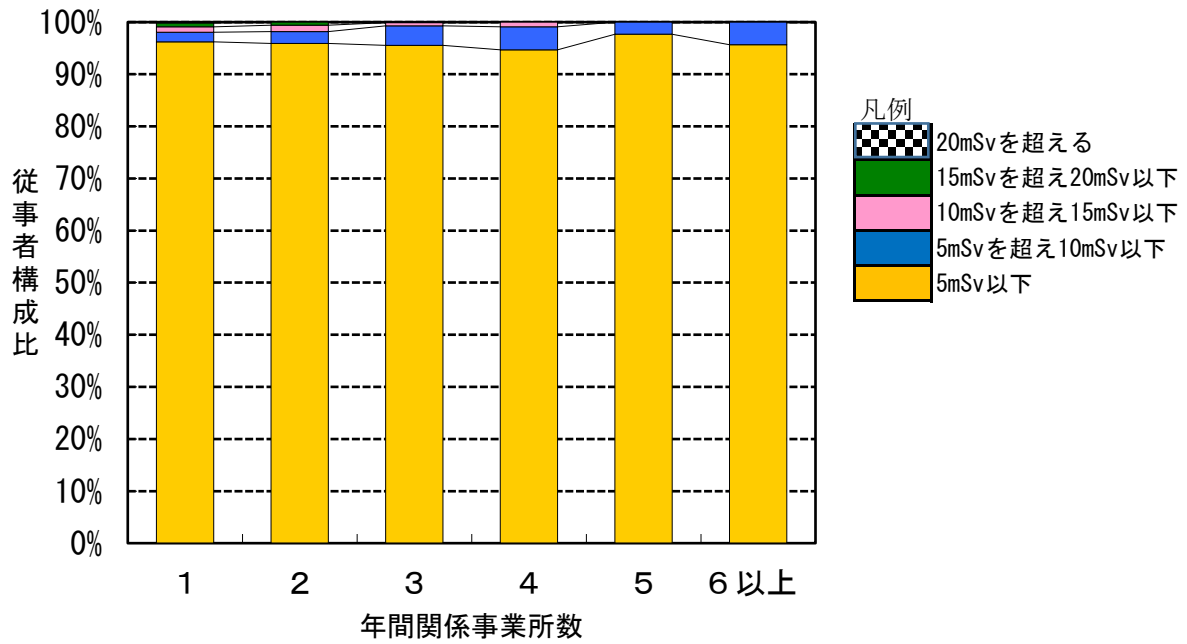

9. 放射線業務従事者の年間関係事業所数及び線量に対する従事者構成比 [平成29年度]

* この図は「表4. 放射線業務従事者の年間関係事業所数及び線量 [平成29年度]」の表を基に図化したものです。