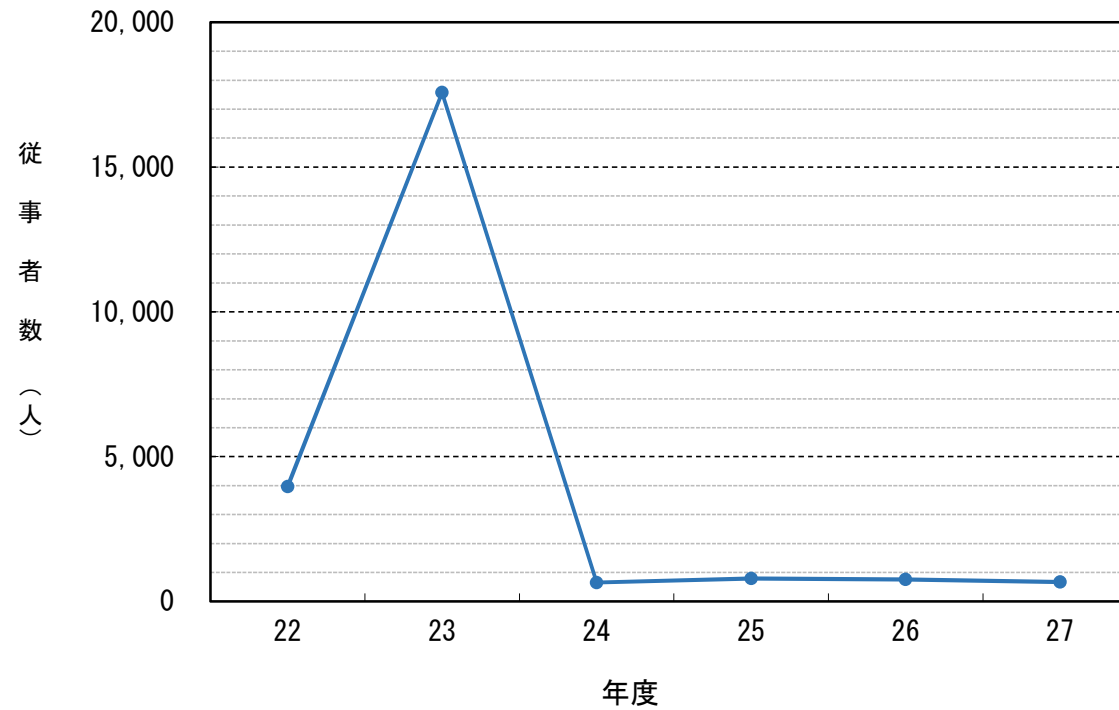

1 4 . 緊急作業従事者数の年度推移 [平成22年度～27年度]

* この図は「1 3 . 緊急作業従事者の線量分布 [平成22年度～28年度]」の表を図化したものです。