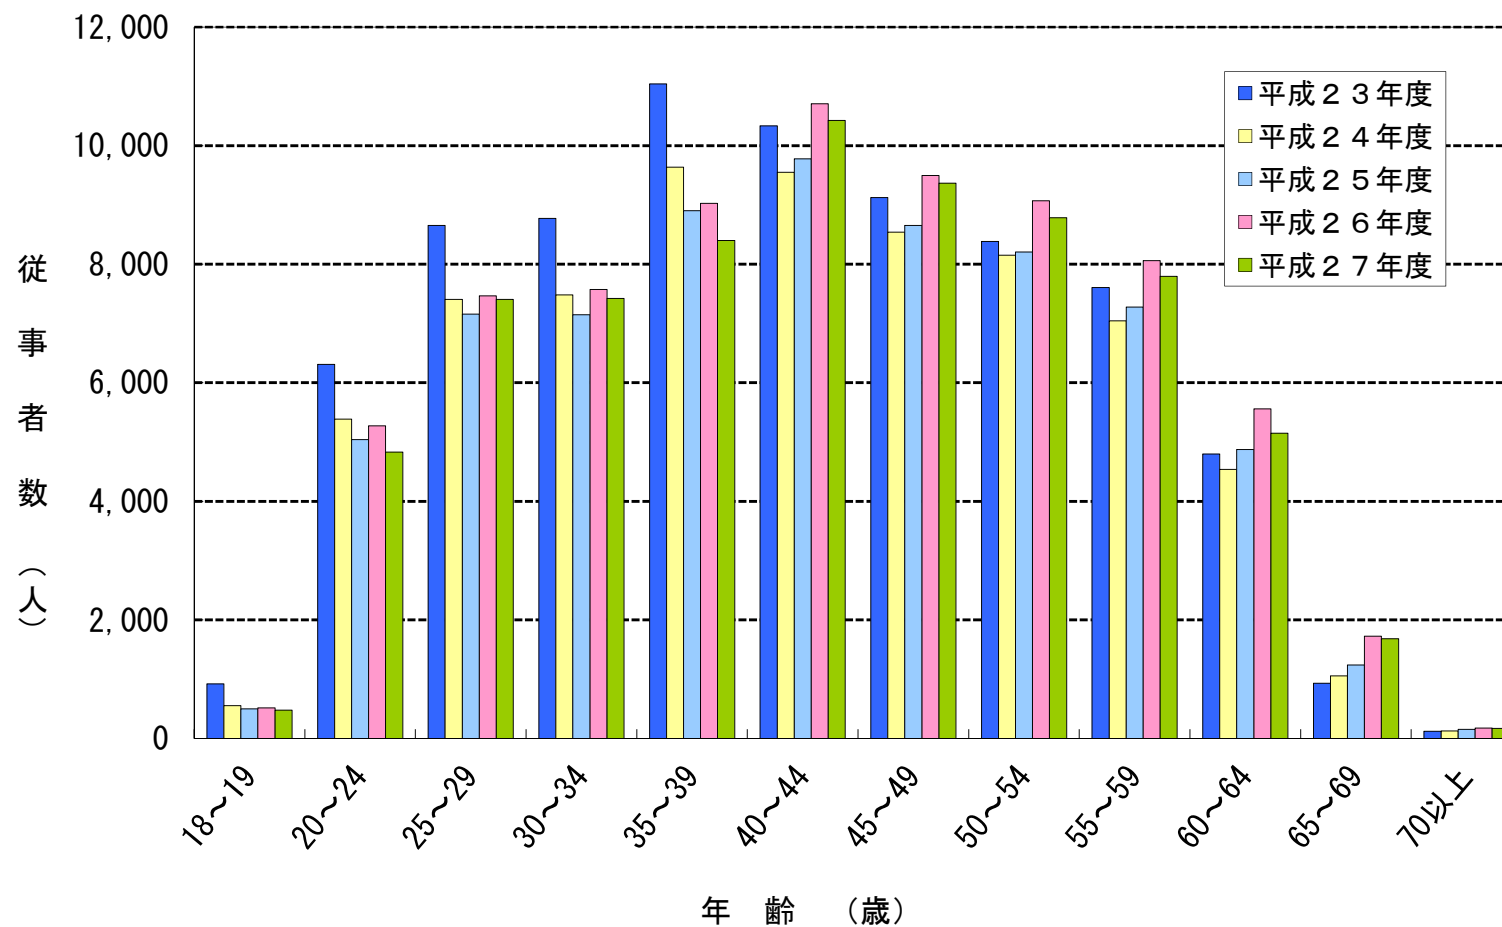

6. 放射線業務従事者の年齢別従事者数の年度推移 [平成23年度～27年度]

\* この図は「1. 放射線業務従事者の年齢別線量 [平成27年度]」の表と過去4年間 (平成23年度～26年度) の表を基に図化したものです。