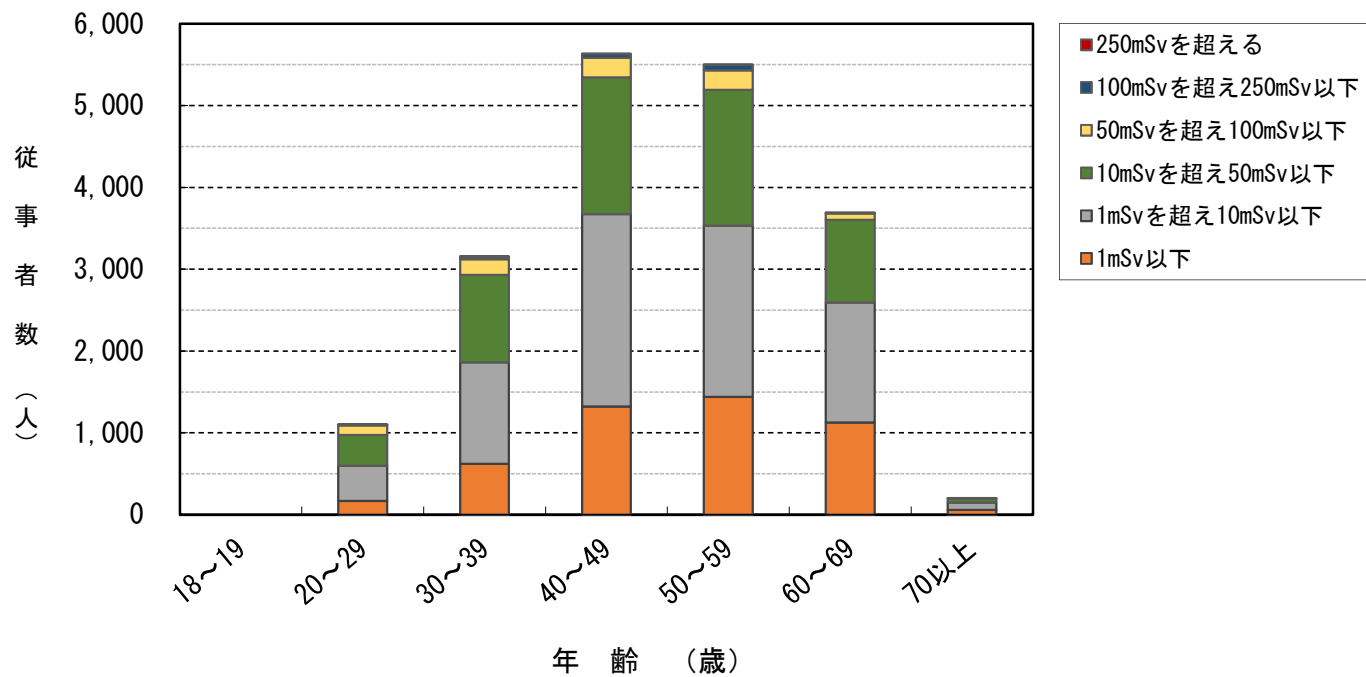

15 . 緊急作業従事者の年齢別線量 [平成22年度～27年度]

この図は「14 . 緊急作業従事者の年齢別線量 [平成22年度～27年度]」の表を図化したものです。