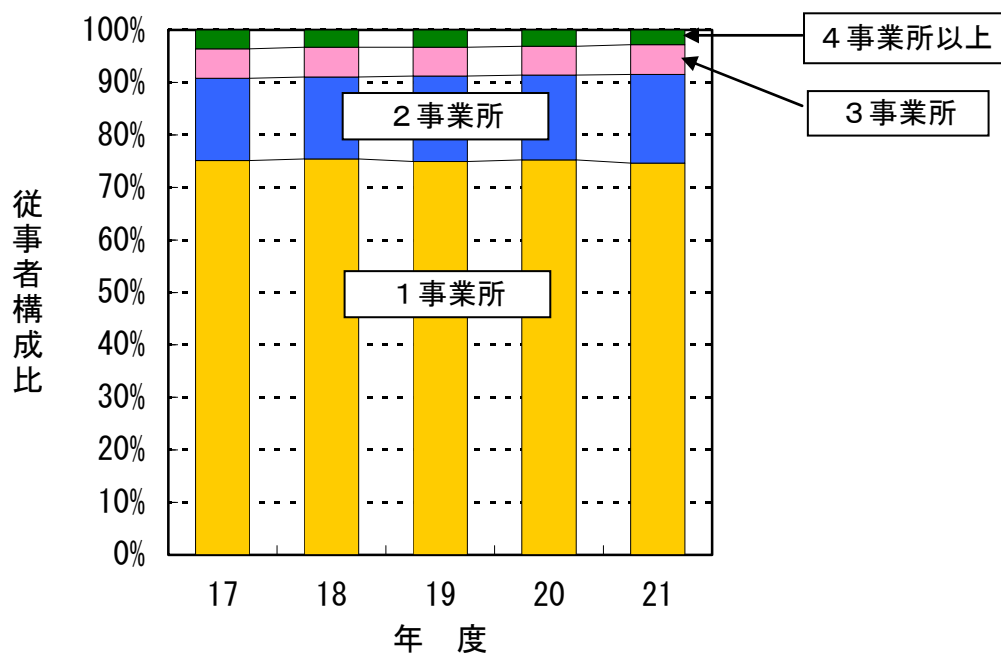

8. 放射線業務従事者の年間関係事業所数に対する  
従事者構成比の年度推移 [平成17年度～21年度]

\*この図は「6. 放射線業務従事者の年間関係事業所数及び線量 [平成21年度]」の表と過去4年間（平成17年度～20年度）の表を基に図化したものです。