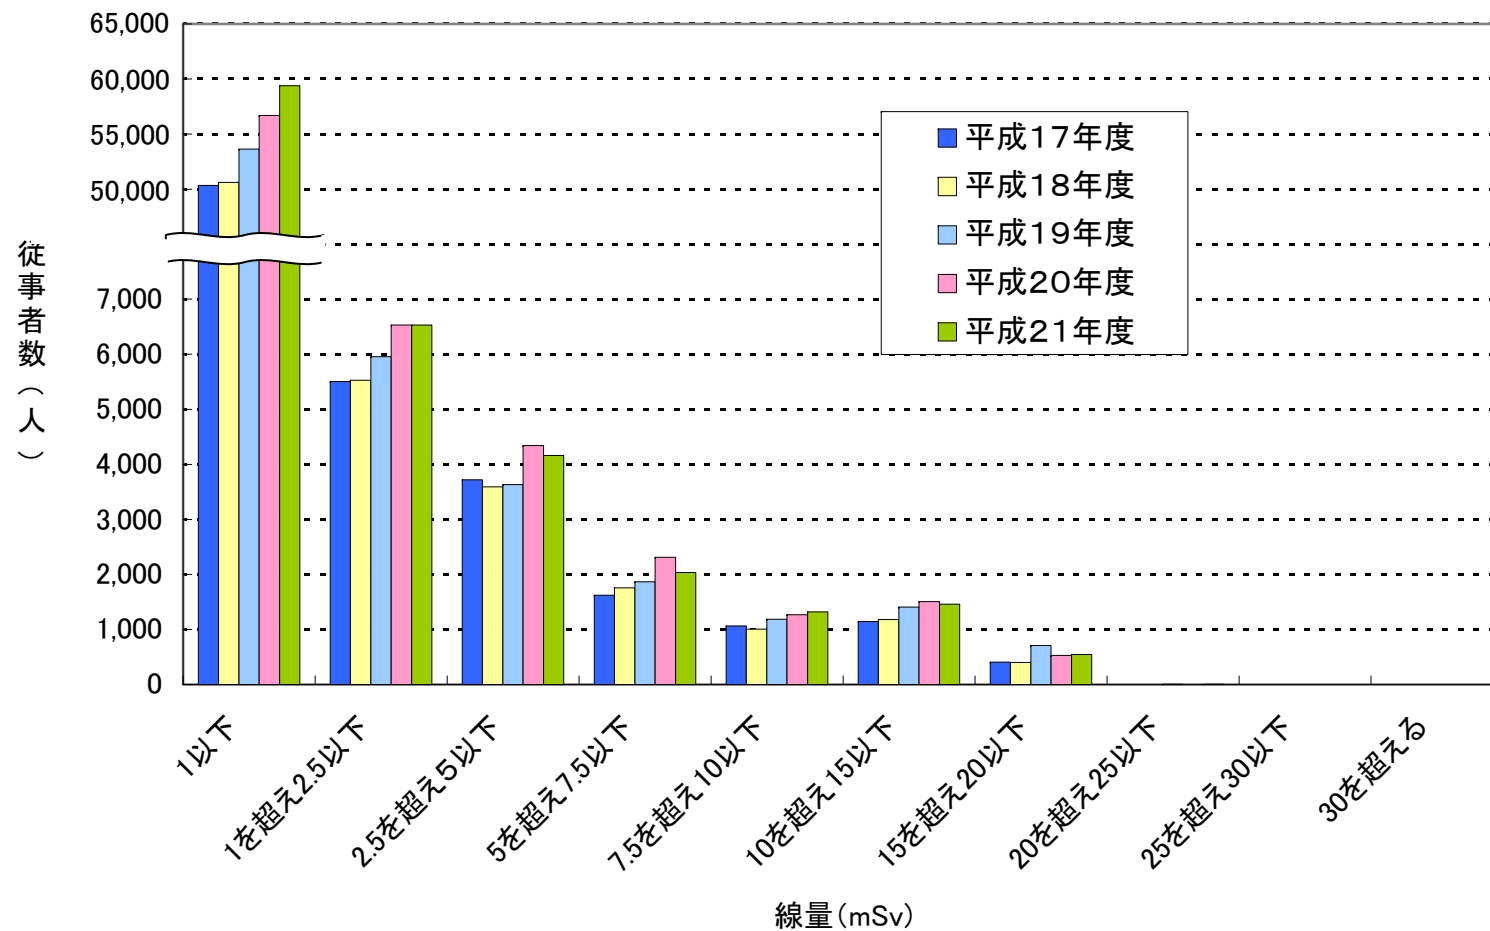

5. 放射線業務従事者の線量別従事者数の年度推移 [平成17年度～21年度]

* この図は「1. 放射線業務従事者の年齢別線量 [平成21年度]」の表と過去4年間（平成17年度～20年度）の表を基に図化したものです。