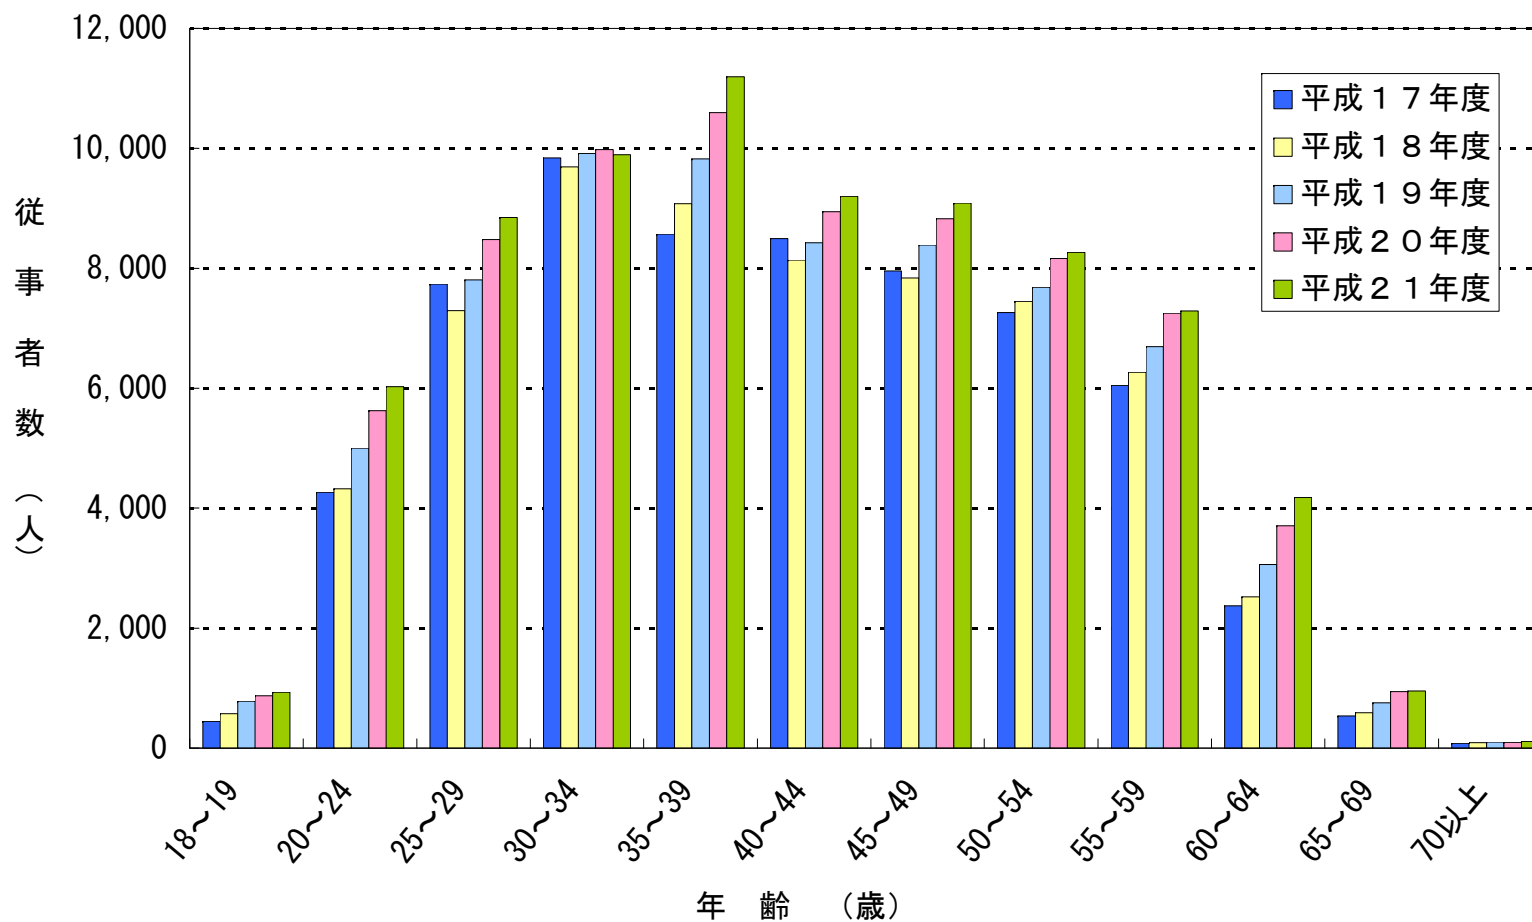

#### 4. 放射線業務従事者の年齢別従事者数の年度推移 [平成17年度～21年度]

\*この図は「1. 放射線業務従事者の年齢別線量 [平成21年度]」の表と過去4年間（平成17年度～20年度）の表を基に図化したものです。