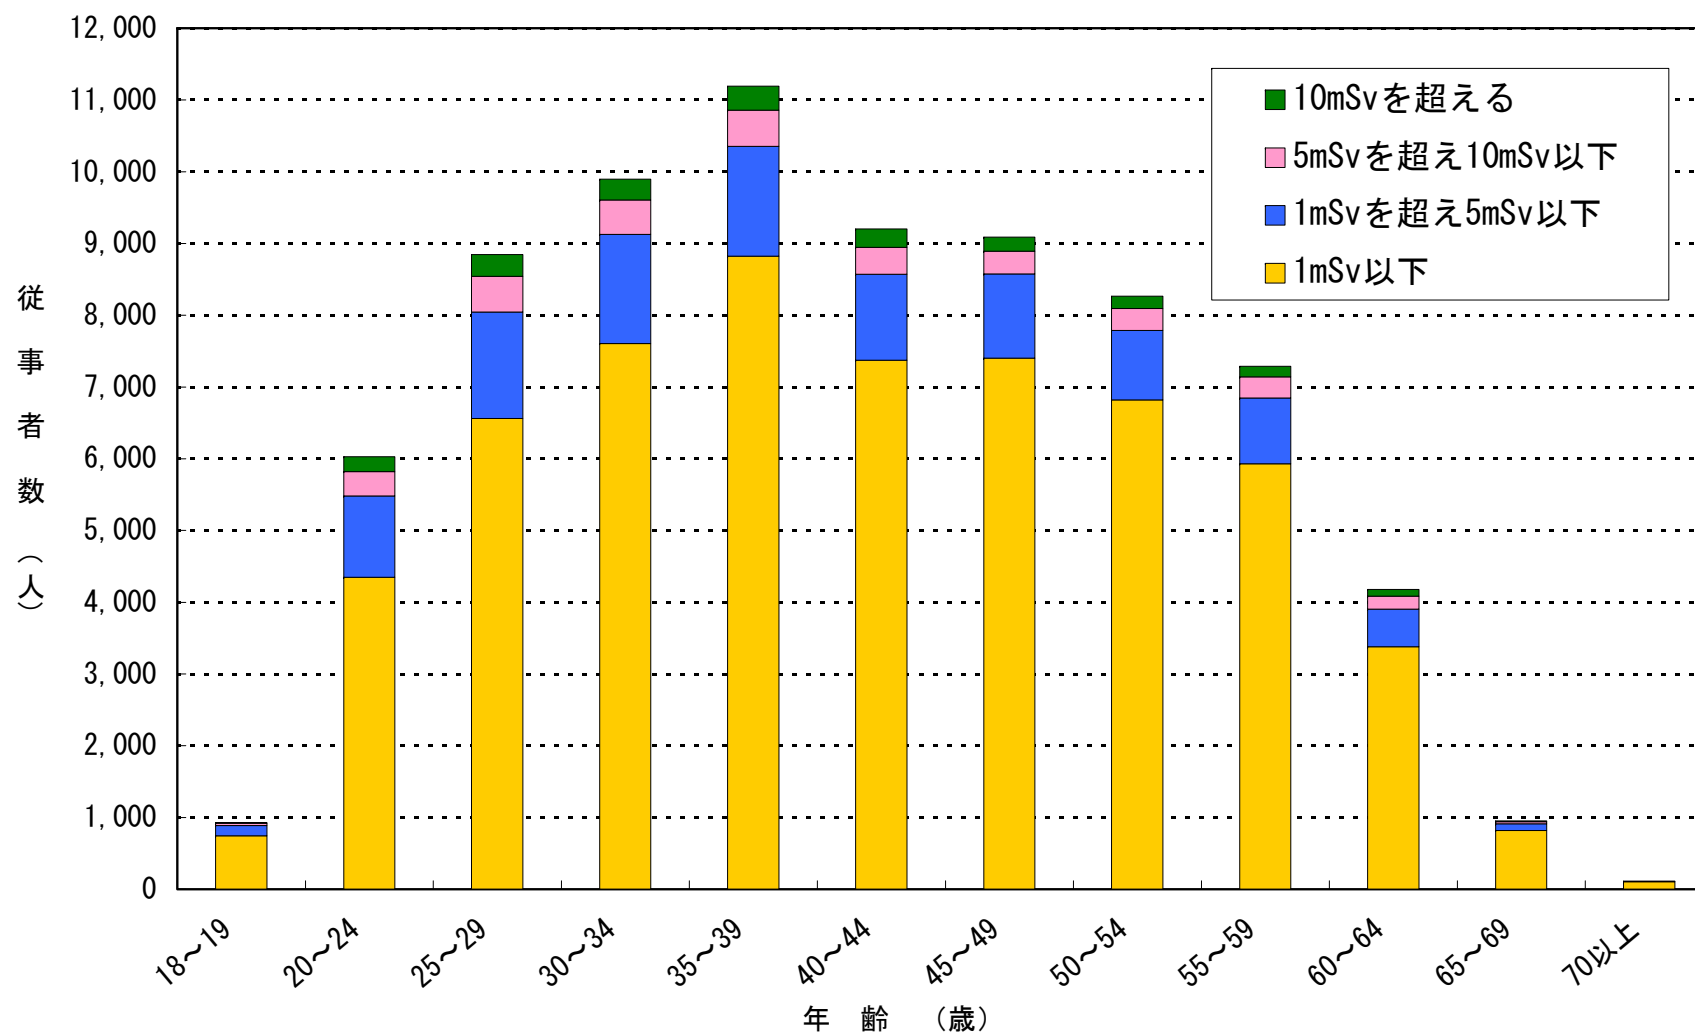

2. 放射線業務従事者の年齢別線量 [平成21年度]

*この図は「1. 放射線業務従事者の年齢別線量 [平成21年度]」の表を図化したものです。