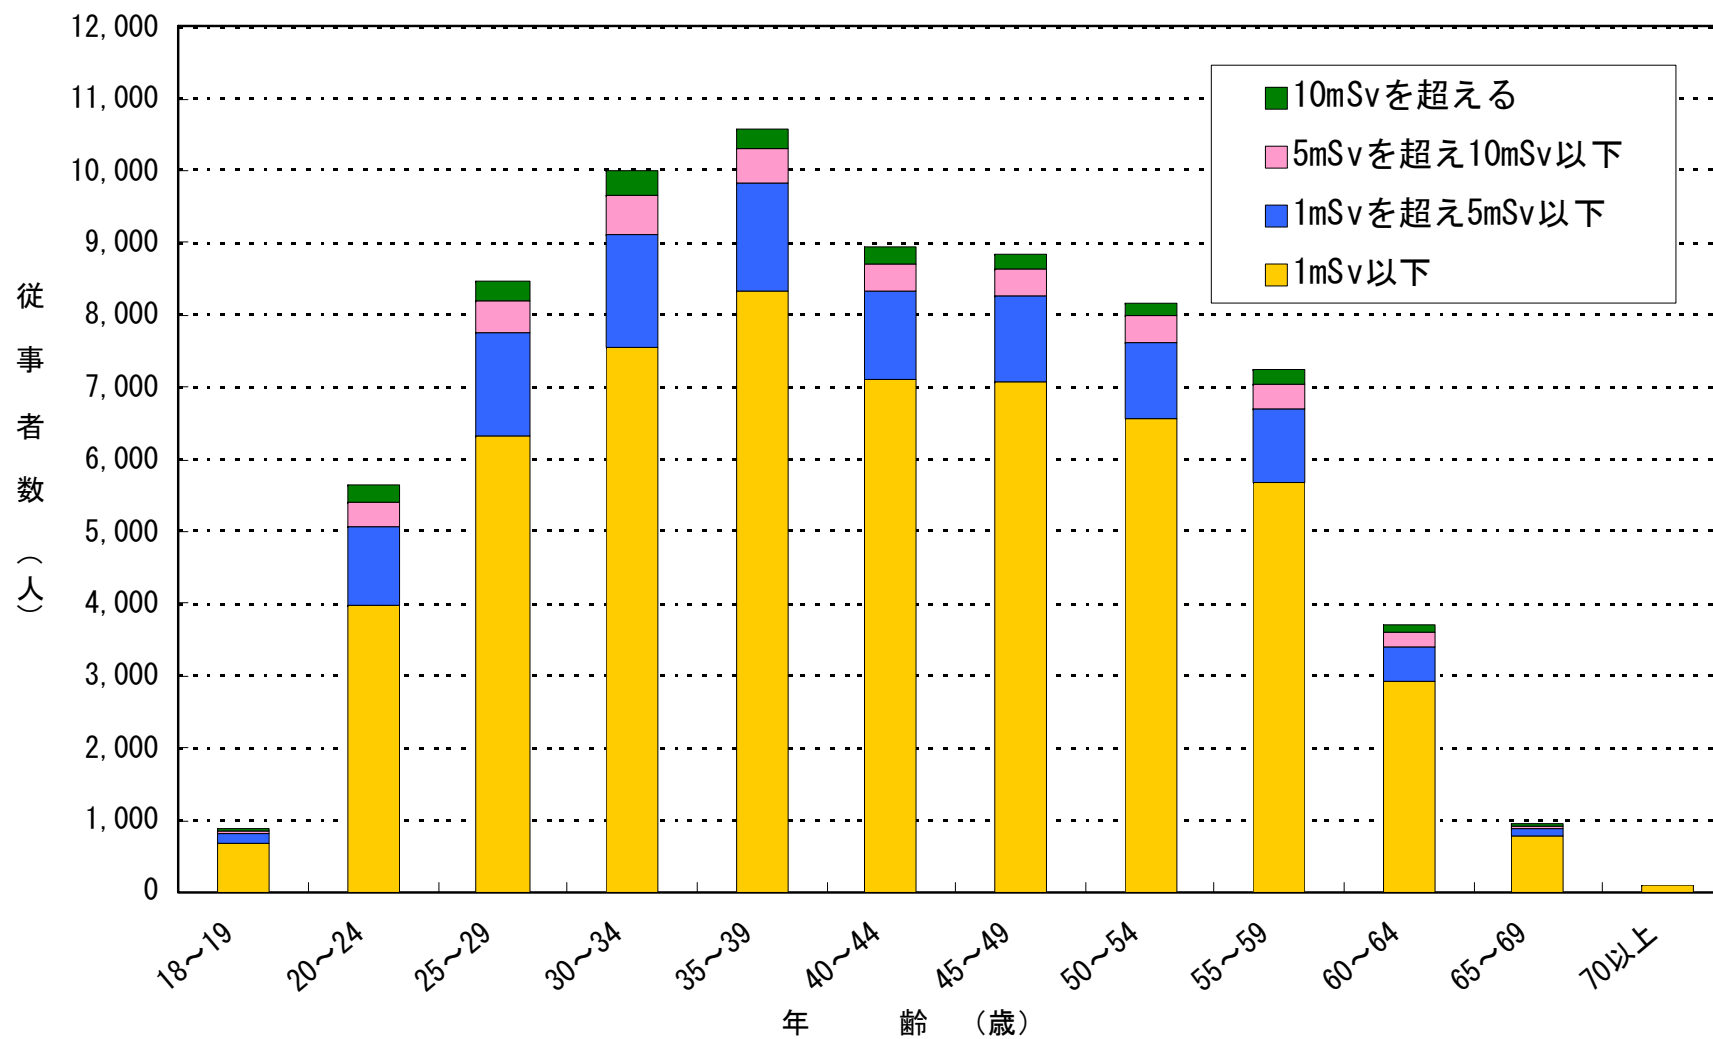

2. 放射線業務従事者の年齢別線量 [平成20年度]

*この図は「1. 放射線業務従事者の年齢別線量 [平成20年度]」の表を図化したものです。