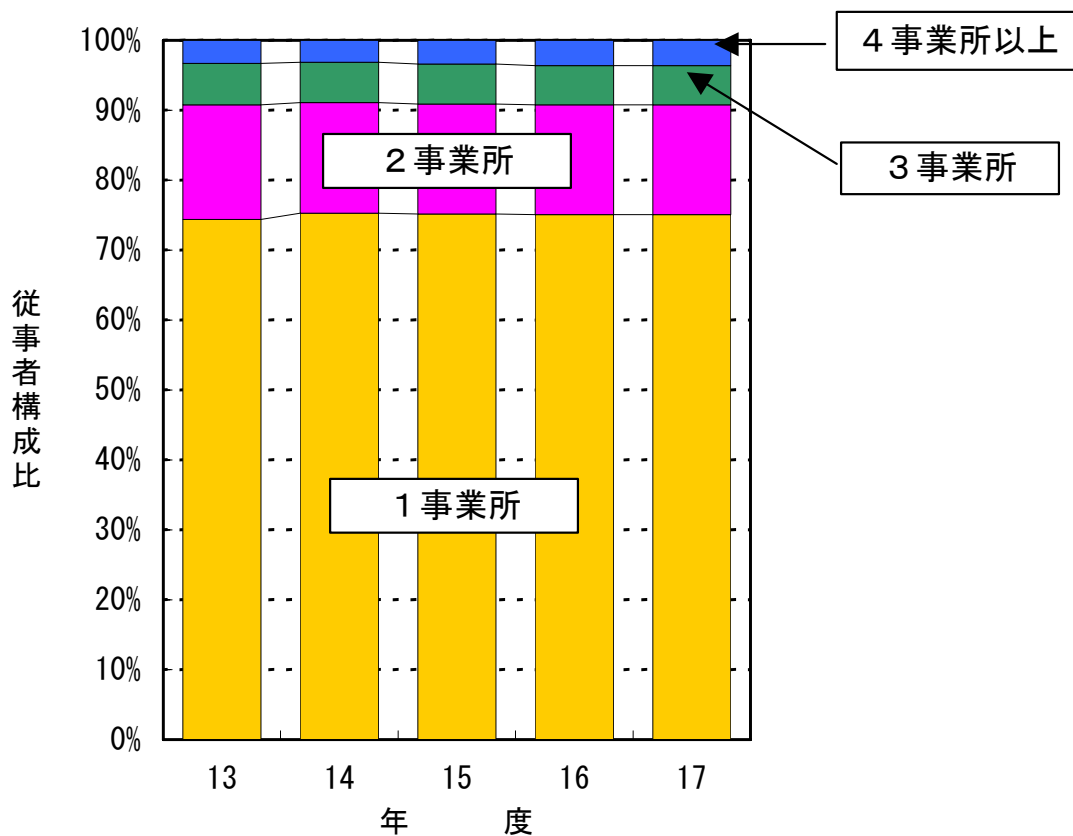

8. 放射線業務従事者の年間関係事業所数に対する
従事者構成比の年度推移 [平成13年度～17年度]

*この図は「6. 放射線業務従事者の年間関係事業所数及び線量 [平成17年度]」の表と過去4年間 (平成13年度～16年度) の表を基に図化したものである。