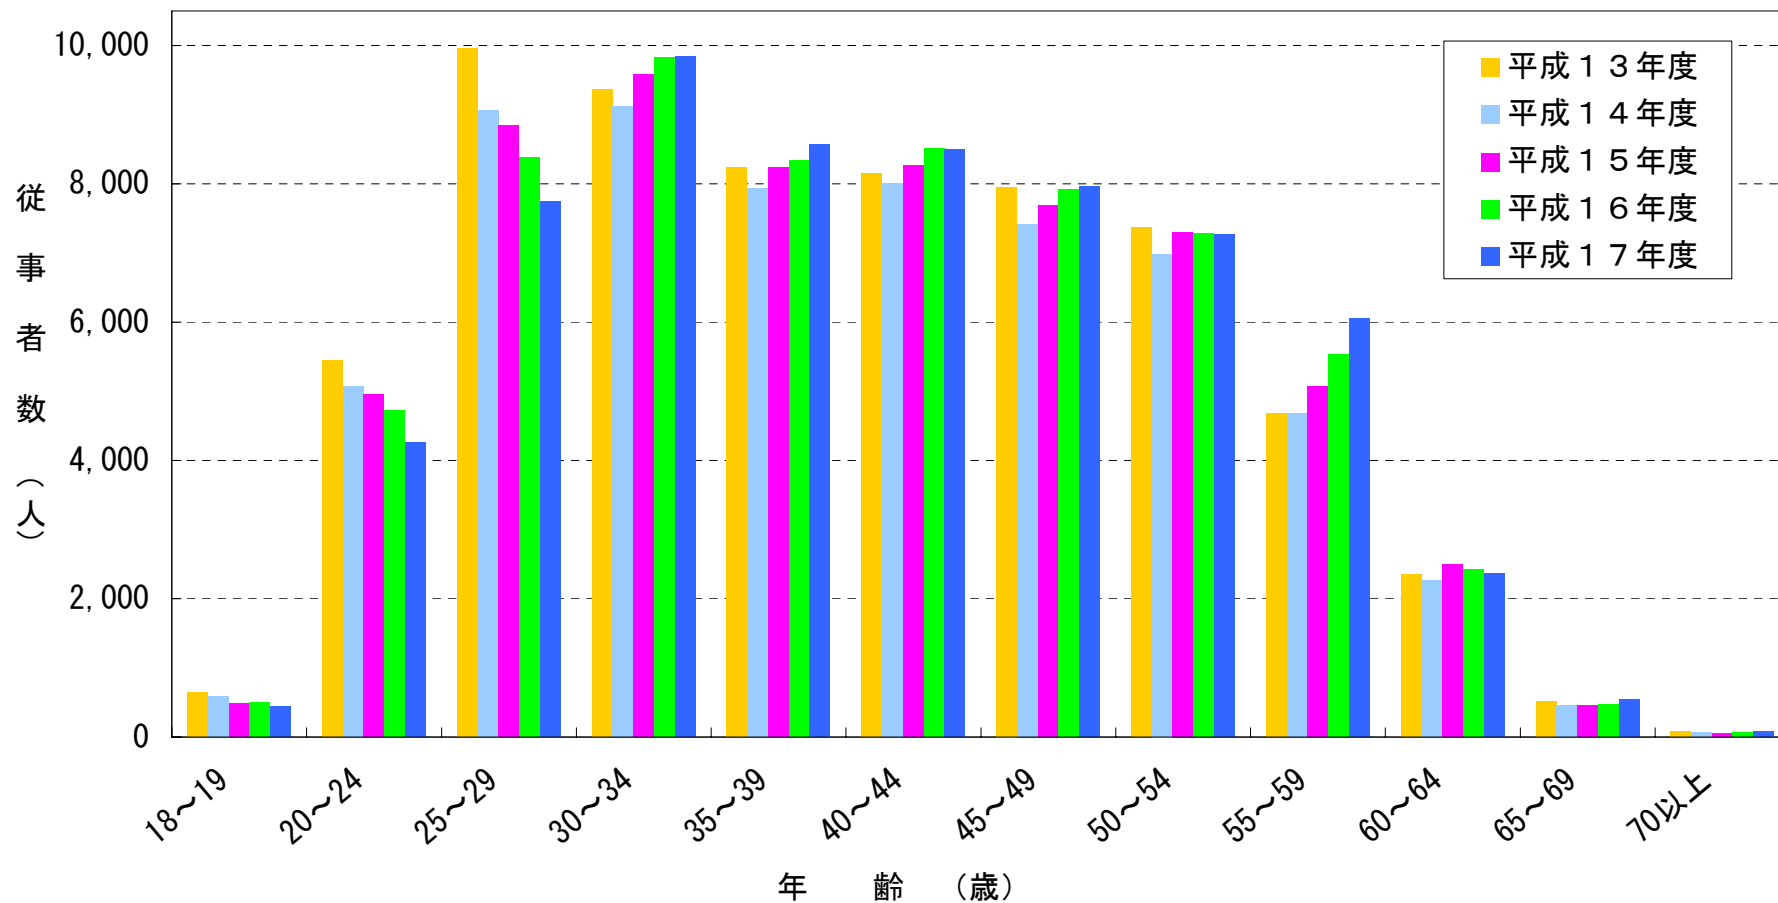

#### 4. 放射線業務従事者の年齢別従事者数の年度推移 [平成13年度～17年度]

\*この図は「1. 放射線業務従事者の年齢別線量 [平成17年度]」の表と過去4年間（平成13年度～16年度）の表を基に図化したものである。