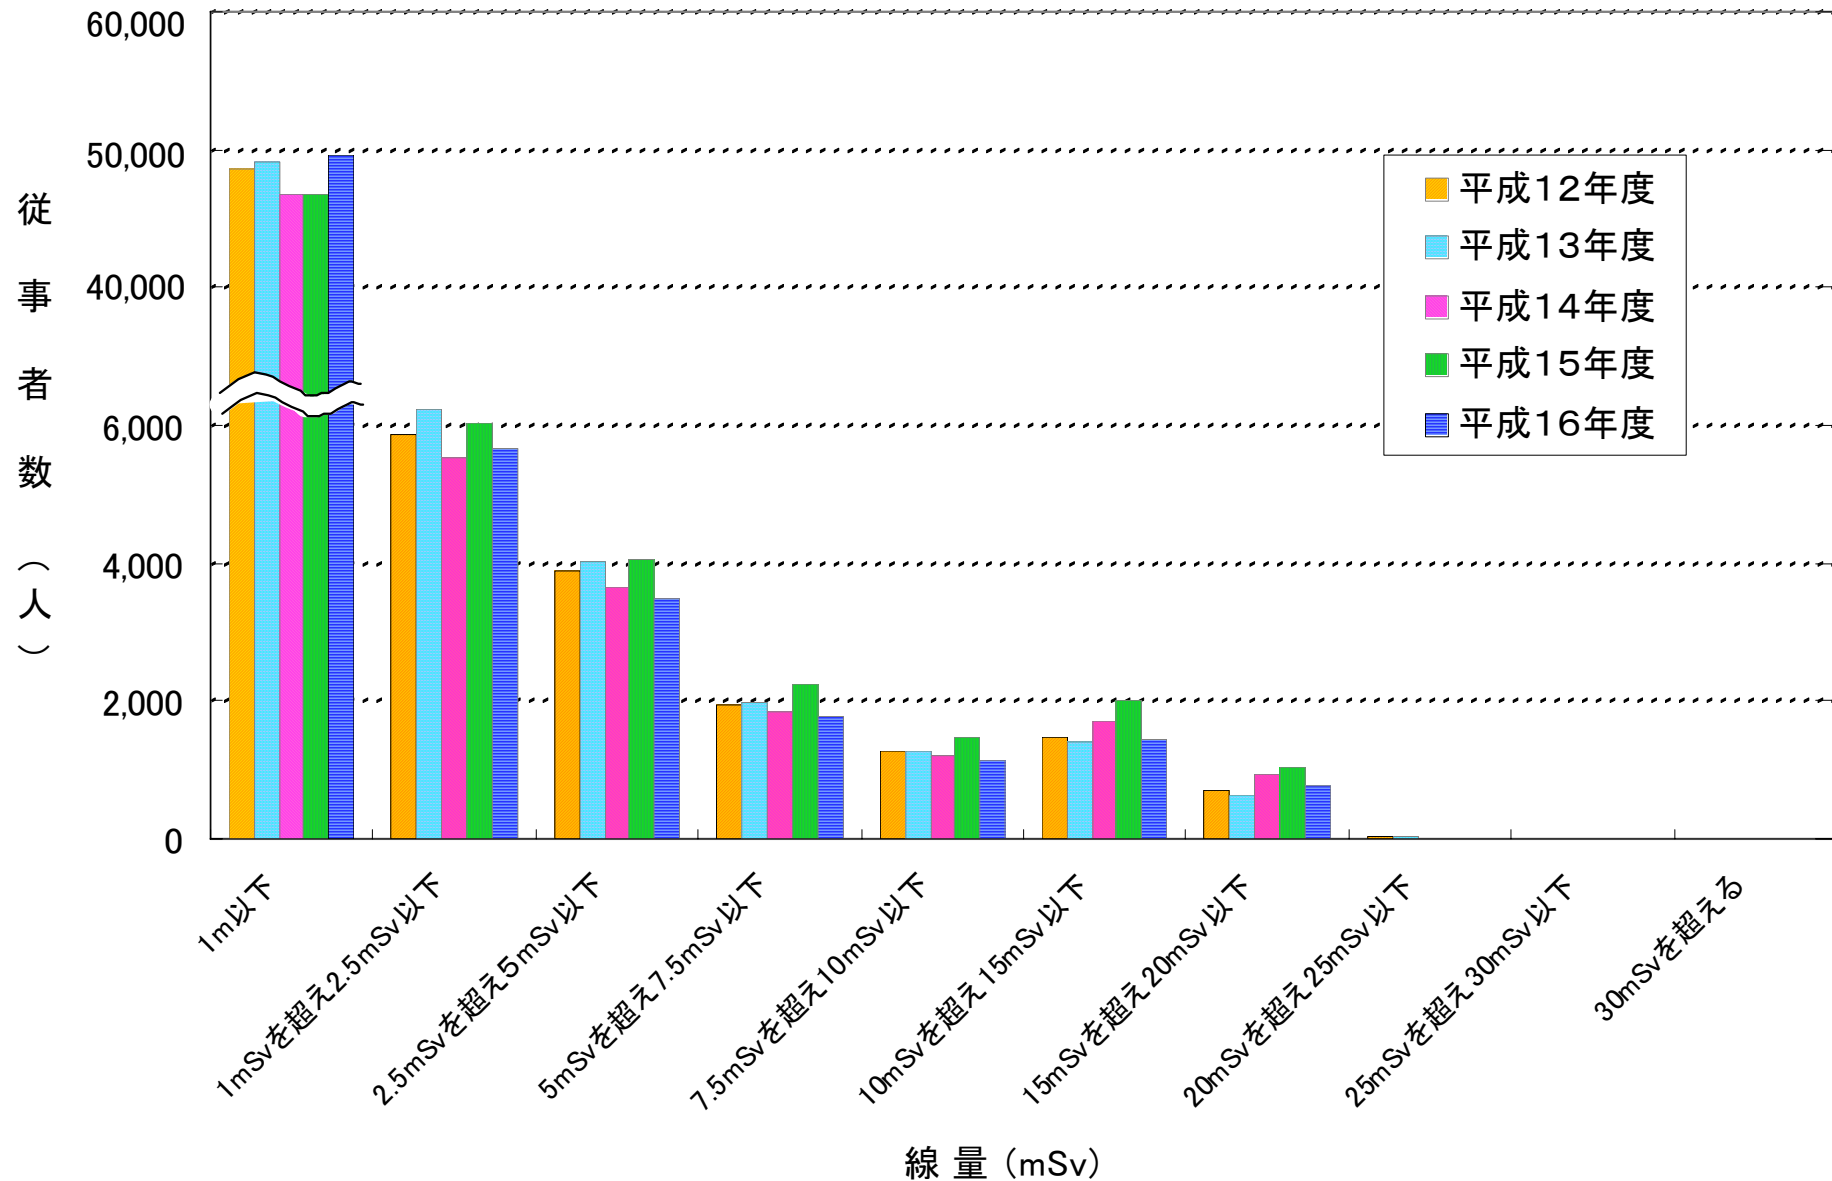

5. 放射線業務従事者の線量別従事者数の年度推移 [平成12年度～16年度]

* この図は「1. 放射線業務従事者の年齢別線量 [平成16年度]」の表と過去4年間（平成12年度～15年度）の表を基に図化したものです。