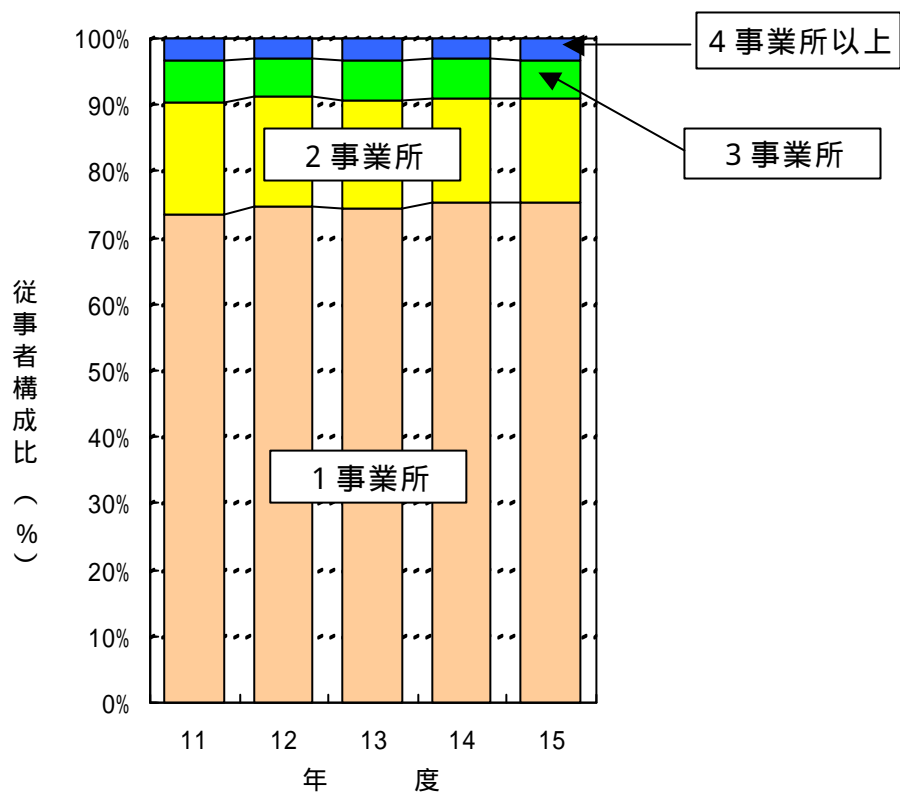

8 . 放射線業務従事者の年間関係事業所数に対する 従事者構成比の年度推移 [平成 1 1 年度 ~ 1 5 年度]

* この図は「6 . 放射線業務従事者の年間関係事業所数及び線量 (平成 1 5 年度)」の表と過去 4 年間 (平成 1 1 年度 ~ 1 4 年度) の表を基に図化したものです。